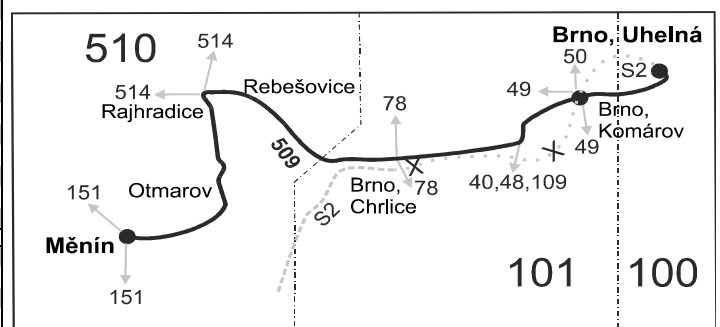

Šťastnou cestu s IDS JMK

Vysvětlivky:

- ⇒ spoje navazující na linku 509
- (z) zastávka celodenně na znamení
- (o) zastávka od 20 do 5 hodin na znamení
- (w) zastávka v prac.dnech od 20 do 5 hodin, v sobotu a neděli celodenně na znamení
- ♣ spoj s bezbariérově přístupným vozidlem
- ♣ jede v pracovních dnech
- ♣ jede v sobotu
- ♣ jede v neděli a ve státem uznávané svátky
- 10 nejede 24.12. a 31.12.
- 16 jede také 31.12., nejede 24.12.
- 17 jede také 31.12.
- 60 nejede od 27.12. do 2.1., od 11.2. do 15.2. a od 1.7. do 30.8.

Vzhledem ke stavebnímu stavu zastávek nelze garantovat bezbariérový nástup do a výstup z vozidla na všech zastávkách.