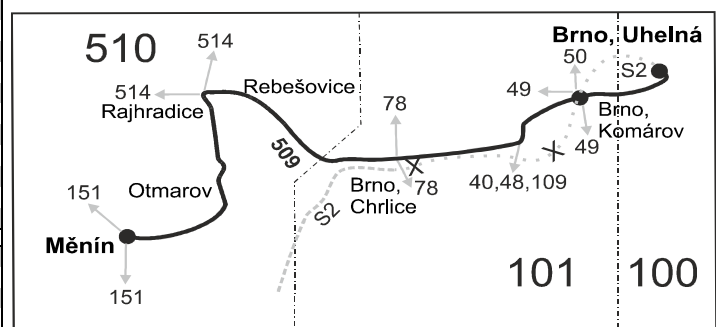

Šťastnou cestu s IDS JMK

Vysvětlivky:

⇒ spoje navazující na linku 509
(z) zastávka celodenně na znamení
(o) zastávka od 20 do 5 hodin na znamení
(w) zastávka v prac.dnech od 20 do 5 hodin, v sobotu a neděli celodenně na znamení

♣ spoj s bezbariérově přístupným vozidlem
♣ jede v pracovních dnech
Ⓢ jede v sobotu
† jede v neděli a ve státem uznávané svátky

10 nejede 24.12. a 31.12.
16 jede také 31.12., nejede 24.12.
17 jede také 31.12.
60 nejede od 27.12. do 2.1., od 11.2. do 15.2. a od 1.7. do 30.8.

Vzhledem ke stavebnímu stavu zastávek nelze garantovat bezbariérový nástup do a výstup z vozidla na všech zastávkách.