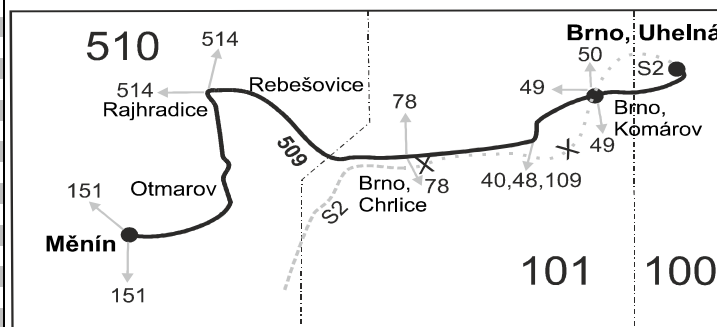

SOBOTA + NEDĚLE

Číslo spoje:			451	453	455	457	459	461	463	465	467	469
Úsek	Zóna	Zastávka	⊕¹⁷	⊕¹⁷	⊕¹⁷	⊕¹⁷	⊕¹⁷	⊕¹⁷	⊕¹⁶	⊕¹⁶	⊕¹⁰	⊕¹⁰
Nelze vydat	100	Brno, Hlavní nádraží - Uhelná ul.	6:03	7:33	9:03	11:03	13:03	15:03	17:03	19:03	21:03	22:43
	101	Brno, Komárov, Komárov	6:07	7:37	9:07	11:07	13:07	15:07	17:07	19:07	21:07	22:47
	101	Brno, Popelova (w)	6:12	7:42	9:12	11:12	13:12	15:12	17:12	19:12	21:12	22:52
	101	Brno, Holásky (w)	6:16	7:46	9:16	11:16	13:16	15:16	17:16	19:16	21:16	22:56
	101	Brno, Chrlické náměstí (o)	6:19	7:49	9:19	11:19	13:19	15:19	17:19	19:19	21:19	22:59
	101	Brno, Chrlice, nádraží	6:20	7:50	9:20	11:20	13:20	15:20	17:20	19:20	21:20	23:00
	101	Brno, Chrlice, smyčka	6:21	7:51	9:21	11:21	13:21	15:21	17:21	19:21	21:21	23:01
	510	Rebešovice, Horky (z)	6:24	7:54	9:24	11:24	13:24	15:24	17:24	19:24	21:24	23:04
	510	Rebešovice	6:25	7:55	9:25	11:25	13:25	15:25	17:25	19:25	21:25	23:05
	510	Rajhradice, váha	6:28	7:58	9:28	11:28	13:28	15:28	17:28	19:28	21:28	23:08
510	Rajhradice, Obalovna (z)	6:30	8:00	9:30	11:30	13:30	15:30	17:30	19:30	21:30	23:10	
510	Otmarov	6:32	8:02	9:32	11:32	13:32	15:32	17:32	19:32	21:32	23:12	
510	Otmarov, chaloupka	6:33	8:03	9:33	11:33	13:33	15:33	17:33	19:33	21:33	23:13	
510	Měnín, ZD (z)	6:35	8:05	9:35	11:35	13:35	15:35	17:35	19:35	21:35	23:15	
510	Měnín, u mlýna	6:36	8:06	9:36	11:36	13:36	15:36	17:36	19:36	21:36	23:16	
510	Měnín, obch.stř.	6:38	8:08	9:38	11:38	13:38	15:38	17:38	19:38	21:38	23:18	

Šťastnou cestu s IDS JMK

Vysvětlivky:

- ⇒ spoje navazující na linku 509
- (z) zastávka celodenně na znamení
- (w) zastávka v prac.dnech od 20 do 5 hodin, v sobotu a neděli celodenně na znamení
- (o) zastávka od 20 do 5 hodin na znamení
- ⊕ spoj s bezbariérově přístupným vozidlem
- × jede v pracovních dnech
- ⊕ jede v sobotu
- ⊕ jede v neděli a ve státem uznávané svátky
- 10 nejede 24.12. a 31.12.
- 16 jede také 31.12., nejede 24.12.

- 17 jede také 31.12.
- 50 nejede od 27.12. do 2.1., 1.2., od 11.2. do 15.2., 18.4., od 1.7. do 30.8., 29.10. a 30.10.
- 56 nejede 27.12., 28.12., 31.12. a od 1.7. do 30.8.
- 60 nejede od 27.12. do 2.1., od 11.2. do 15.2. a od 1.7. do 30.8.

Vzhledem ke stavebnímu stavu zastávek nelze garantovat bezbariérový nástup do a výstup z vozidla na všech zastávkách.