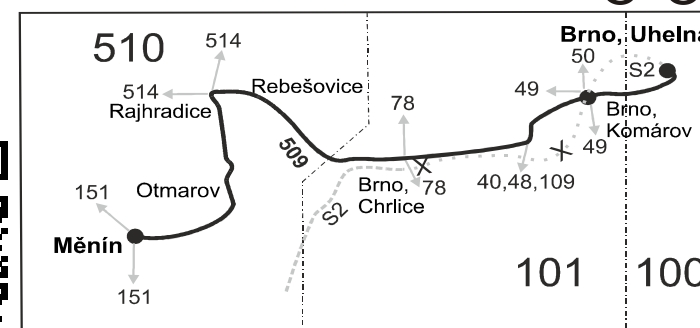

SOBOTA + NEDĚLE

Číslo spoje:		451	453	455	457	459	461	463	465	467	469	
Úsek	Zóna	Zastávka	Ⓜ	Ⓜ	Ⓜ	Ⓜ	Ⓜ	Ⓜ	Ⓜ	Ⓜ	Ⓜ	
Nelze vydat	100	Brno, Hlavní nádraží - Uhelná ul.	6:03	7:33	9:03	11:03	13:03	15:03	17:03	19:03	21:03	22:43
	101	Brno, Komárov	6:07	7:37	9:07	11:07	13:07	15:07	17:07	19:07	21:07	22:47
	101	Brno, Popelova (w)	6:12	7:42	9:12	11:12	13:12	15:12	17:12	19:12	21:12	22:52
	101	Brno, Holásky (w)	6:16	7:46	9:16	11:16	13:16	15:16	17:16	19:16	21:16	22:56
	101	Brno, Chrlické náměstí (o)	6:19	7:49	9:19	11:19	13:19	15:19	17:19	19:19	21:19	22:59
	101	Brno, Chrlice, nádraží	6:20	7:50	9:20	11:20	13:20	15:20	17:20	19:20	21:20	23:00
	101	Brno, Chrlice, smyčka	6:21	7:51	9:21	11:21	13:21	15:21	17:21	19:21	21:21	23:01
	510	Rebešovice, Horky (z)	6:24	7:54	9:24	11:24	13:24	15:24	17:24	19:24	21:24	23:04
	510	Rebešovice	6:25	7:55	9:25	11:25	13:25	15:25	17:25	19:25	21:25	23:05
	510	Rajhradice, váha	6:28	7:58	9:28	11:28	13:28	15:28	17:28	19:28	21:28	23:08
	510	Rajhradice, Obalovna (z)	6:30	8:00	9:30	11:30	13:30	15:30	17:30	19:30	21:30	23:10
	510	Otmarov	6:32	8:02	9:32	11:32	13:32	15:32	17:32	19:32	21:32	23:12
	510	Otmarov, chaloupka	6:33	8:03	9:33	11:33	13:33	15:33	17:33	19:33	21:33	23:13
	510	Měnin, ZD (z)	6:35	8:05	9:35	11:35	13:35	15:35	17:35	19:35	21:35	23:15
	510	Měnin, u mlýna	6:36	8:06	9:36	11:36	13:36	15:36	17:36	19:36	21:36	23:16
	510	Měnin, obch.stř.	6:38	8:08	9:38	11:38	13:38	15:38	17:38	19:38	21:38	23:18

Šťastnou cestu s IDS JMK

Vysvětlivky:

⇒ spoje navazující na linku 509

(z) zastávka celodenně na znamení

(w) zastávka v prac.dnech od 20 do 5 hodin, v sobotu a neděli celodenně na znamení

(o) zastávka od 20 do 5 hodin na znamení

Ⓜ spoj s bezbariérově přístupným vozidlem

✖ jede v pracovních dnech

Ⓜ jede v sobotu

† jede v neděli a ve státem uznávaných svátcích

50 nejede od 1.7. do 30.8., 29.10. a 30.10.

60 nejede od 1.7. do 30.8.

Vzhledem ke stavebnímu stavu zastávek nelze garantovat bezbariérový nástup do a výstup z vozidla na všech zastávkách.