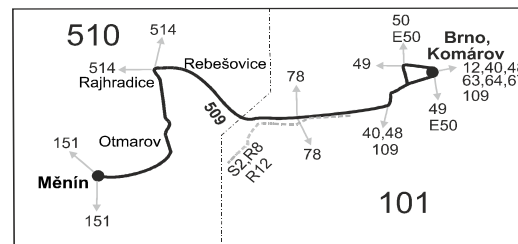

SOBOTA + NEDELE

451	453	455	457	459	461	463	465	467	469
⊕17	⊕17	⊕17	⊕17	⊕17	⊕17	⊕16	⊕16	⊕10	⊕10
6:20	7:20	9:20	11:20	13:20	15:20	17:20	19:20	21:20	22:57
6:21	7:21	9:21	11:21	13:21	15:21	17:21	19:21	21:21	22:58
6:22	7:22	9:22	11:22	13:22	15:22	17:22	19:22	21:22	22:59
6:25	7:25	9:25	11:25	13:25	15:25	17:25	19:25	21:25	23:02
6:26	7:26	9:26	11:26	13:26	15:26	17:26	19:26	21:26	23:03
6:29	7:29	9:29	11:29	13:29	15:29	17:29	19:29	21:29	23:06
6:31	7:31	9:31	11:31	13:31	15:31	17:31	19:31	21:31	23:08
6:33	7:33	9:33	11:33	13:33	15:33	17:33	19:33	21:33	23:10
6:34	7:34	9:34	11:34	13:34	15:34	17:34	19:34	21:34	23:11
6:36	7:36	9:36	11:36	13:36	15:36	17:36	19:36	21:36	23:13
6:37	7:37	9:37	11:37	13:37	15:37	17:37	19:37	21:37	23:14
6:39	7:39	9:39	11:39	13:39	15:39	17:39	19:39	21:39	23:16

Šťastnou cestu s IDS JMK

Vysvětlivky:

⇒ spoje navazující na linku 509

(z) zastávka celodenně na znamení