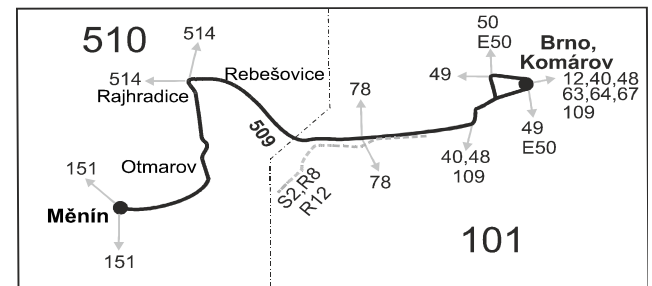

SOBOTA + NEDELE

452	454	456	458	460	462	464	466	468	470
⊕1:17	⊕1:17	⊕1:17	⊕1:17	⊕1:17	⊕1:17	⊕1:16	⊕1:16	⊕1:10	⊕1:10
4:53	6:53	7:53	9:53	11:53	13:53	15:53	17:53	19:53	21:53
4:54	6:54	7:54	9:54	11:54	13:54	15:54	17:54	19:54	21:54
4:55	6:55	7:55	9:55	11:55	13:55	15:55	17:55	19:55	21:55
4:57	6:57	7:57	9:57	11:57	13:57	15:57	17:57	19:57	21:57
4:59	6:59	7:59	9:59	11:59	13:59	15:59	17:59	19:59	21:59
5:01	7:01	8:01	10:01	12:01	14:01	16:01	18:01	20:01	22:01
5:03	7:03	8:03	10:03	12:03	14:03	16:03	18:03	20:03	22:03
5:05	7:05	8:05	10:05	12:05	14:05	16:05	18:05	20:05	22:05
5:06	7:06	8:06	10:06	12:06	14:06	16:06	18:06	20:06	22:06
5:10	7:10	8:10	10:10	12:10	14:10	16:10	18:10	20:10	22:10
5:11	7:11	8:11	10:11	12:11	14:11	16:11	18:11	20:11	22:11
5:15	7:17	8:15	10:15	12:15	14:15	16:15	18:15	20:15	22:17
5:12	7:12	8:12	10:12	12:12	14:12	16:12	18:12	20:12	22:12
5:16	7:14	8:14	10:14	12:14	14:14	16:14	18:14	20:14	22:16

Šťastnou cestu s IDS JMK

Vysvětlivky:

- ⇒ spoje navazující na linku 509
- (z) zastávka celodenně na znamení
- (o) zastávka od 20 do 5 hodin na znamení
- spoj s bezbariérově přístupným vozidlem
- × jede v pracovních dnech
- (w) zastávka v prac.dnech od 20 do 5 hodin, v sobotu a neděli celodenně na znamení
- ⊕ jede v sobotu
- † jede v neděli a ve státem uznávané svátky
- 10 nejede 24.12. a 31.12.
- 13 nejede 25.12., 26.12. a 1.1., jede také 31.12.
- 16 jede také 31.12., nejede 24.12.

- 17 jede také 31.12.
- 29 nejede od 23.12. do 3.1.
- 50 nejede od 23.12. do 3.1., 31.1., od 17.2. do 21.2., 9.4., od 1.7. do 31.8., 29.10. a 30.10.
- 56 nejede od 23.12. do 3.1. a od 1.7. do 31.8.
- 60 nejede od 23.12. do 3.1., 31.1., od 17.2. do 21.2., 9.4., od 29.6. do 31.8., 29.10., 30.10. a 16.11.