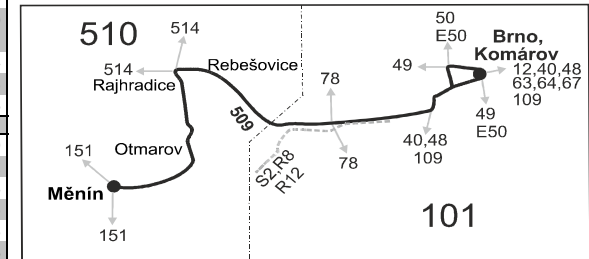

SOBOTA + NEDELE

Číslo spoje:		451	453	455	457	459	461	463	465	467	469		
Úsek	Zóna	Zastávka	⊕†	⊕†	⊕†	⊕†	⊕†	⊕†	⊕†	⊕†	⊕†		
N	101	Brno, Chrlické náměstí (o)	6:19	7:22	9:19	11:19	13:19	15:19	17:19	19:19	21:19	22:59	
	101	Brno, Chrlice, nádraží	6:20	7:23	9:20	11:20	13:20	15:20	17:20	19:20	21:20	23:00	
	101	Brno, Chrlice, smyčka	6:21	7:24	9:21	11:21	13:21	15:21	17:21	19:21	21:21	23:01	
	510	Rebešovice, Horky (z)	6:24	7:27	9:24	11:24	13:24	15:24	17:24	19:24	21:24	23:04	
	510	Rebešovice	6:25	7:28	9:25	11:25	13:25	15:25	17:25	19:25	21:25	23:05	
	510	Rajhradice, váha	6:28	7:31	9:28	11:28	13:28	15:28	17:28	19:28	21:28	23:08	
		⇒ 514 Židlochovice											
	510	Rajhradice, Obalovna (z)	6:30	7:33	9:30	11:30	13:30	15:30	17:30	19:30	21:30	23:10	
	510	Otmarov	6:32	7:35	9:32	11:32	13:32	15:32	17:32	19:32	21:32	23:12	
	510	Otmarov, chaloupka	6:33	7:36	9:33	11:33	13:33	15:33	17:33	19:33	21:33	23:13	
	510	Měnín, ZD (z)	6:35	7:38	9:35	11:35	13:35	15:35	17:35	19:35	21:35	23:15	
	510	Měnín, u mlýna	6:36	7:39	9:36	11:36	13:36	15:36	17:36	19:36	21:36	23:16	
	510	Měnín, obch.stř.	6:38	7:41	9:38	11:38	13:38	15:38	17:38	19:38	21:38	23:18	

Vysvětlivky:

1. ⇒ spoje navazující na linku 509
   (z) zastávka celodenně na znamení
   (o) zastávka od 20 do 5 hodin na znamení
   N úsekovou jízdenku nelze vydat
   ♣ spoj s bezbariérově přístupným vozidlem
   † Vzhledem ke stavebnímu stavu zastávek nelze garantovat bezbariérový nástup do a výstup z vozidla na všech zastávkách.
- (w) zastávka v prac.dnech od 20 do 5 hodin, v sobotu a neděli celodenně na znamení
  × jede v pracovních dnech
  ⊕ jede v sobotu
  † jede v neděli a ve státem uznávané svátky
  50 nejede 29.10. a 30.10.

Šťastnou cestu s IDS JMK