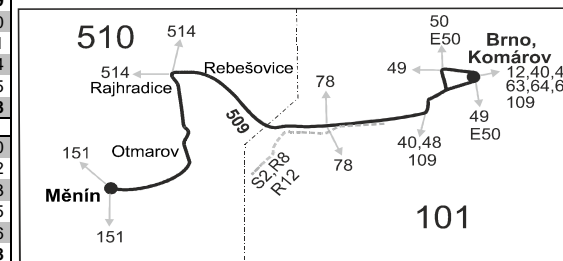

SOBOTA + NEDĚLE

451	453	455	457	459	461	463	465	467	469
⊕†	⊕†	⊕†	⊕†	⊕†	⊕†	⊕†16	⊕†16	⊕†10	⊕†10
6:19	7:19	9:19	11:19	13:19	15:19	17:19	19:19	21:19	22:59
6:20	7:20	9:20	11:20	13:20	15:20	17:20	19:20	21:20	23:00
6:21	7:21	9:21	11:21	13:21	15:21	17:21	19:21	21:21	23:01
6:24	7:24	9:24	11:24	13:24	15:24	17:24	19:24	21:24	23:04
6:25	7:25	9:25	11:25	13:25	15:25	17:25	19:25	21:25	23:05
6:28	7:28	9:28	11:28	13:28	15:28	17:28	19:28	21:28	23:08
6:30	7:30	9:30	11:30	13:30	15:30	17:30	19:30	21:30	23:10
6:32	7:32	9:32	11:32	13:32	15:32	17:32	19:32	21:32	23:12
6:33	7:33	9:33	11:33	13:33	15:33	17:33	19:33	21:33	23:13
6:35	7:35	9:35	11:35	13:35	15:35	17:35	19:35	21:35	23:15
6:36	7:36	9:36	11:36	13:36	15:36	17:36	19:36	21:36	23:16
6:38	7:38	9:38	11:38	13:38	15:38	17:38	19:38	21:38	23:18

Vysvětlivky:

- ⇒ spoje navazující na linku 509
- (z) zastávka celodenně na znamení
- (o) zastávka od 20 do 5 hodin na znamení
- ♣ spoj s bezbariérově přístupným vozidlem
- × jede v pracovních dnech
- ⊕ jede v sobotu
- (w) zastávka v prac.dnech od 20 do 5 hodin, v sobotu a neděli celodenně na znamení
- N úsekovou jízdenku nelze vydat
- Vzhledem ke stavebnímu stavu zastávek nelze garantovat bezbariérový nástup do a výstup z vozidla na všech zastávkách.

- † jede v neděli a ve státem uznávané svátky
- 10 nejede 24.12. a 31.12.
- 16 nejede 24.12.
- 50 nejede od 27.12. do 2.1., od 2.2. do 9.2., 29.3., od 2.7. do 31.8., 29.10. a 30.10.
- 56 nejede od 27.12. do 29.12. a od 2.7. do 31.8.
- 60 nejede od 27.12. do 2.1., 30.4., 7.5. a od 2.7. do 31.8.

Šťastnou cestu s IDS JMK