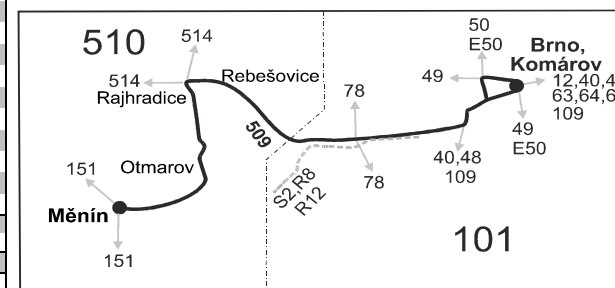

SOBOTA + NEDĚLE

452	454	456	458	460	462	464	466	468	470
ⓇⓇ	ⓇⓇ	ⓇⓇ	ⓇⓇ	ⓇⓇ	ⓇⓇ	ⓇⓇ16	ⓇⓇ16	ⓇⓇ10	ⓇⓇ10
4:53	6:53	7:53	9:53	11:53	13:53	15:53	17:53	19:53	21:53
4:54	6:54	7:54	9:54	11:54	13:54	15:54	17:54	19:54	21:54
4:55	6:55	7:55	9:55	11:55	13:55	15:55	17:55	19:55	21:55
4:57	6:57	7:57	9:57	11:57	13:57	15:57	17:57	19:57	21:57
4:59	6:59	7:59	9:59	11:59	13:59	15:59	17:59	19:59	21:59
5:01	7:01	8:01	10:01	12:01	14:01	16:01	18:01	20:01	22:01
5:03	7:03	8:03	10:03	12:03	14:03	16:03	18:03	20:03	22:03
5:05	7:05	8:05	10:05	12:05	14:05	16:05	18:05	20:05	22:05
5:06	7:06	8:06	10:06	12:06	14:06	16:06	18:06	20:06	22:06
5:10	7:10	8:10	10:10	12:10	14:10	16:10	18:10	20:10	22:10
5:11	7:11	8:11	10:11	12:11	14:11	16:11	18:11	20:11	22:11
5:16	7:16	8:16	10:16	12:16	14:16	16:16	18:16	20:16	22:16
5:12	7:12	8:12	10:12	12:12	14:12	16:12	18:12	20:12	22:12
5:16	7:14	8:14	10:14	12:14	14:14	16:14	18:14	20:14	

Vysvětlivky:

1. ⇒ spoje navazující na linku 509
   - (z) zastávka celodenně na znamení
   - (o) zastávka od 20 do 5 hodin na znamení
   - Ⓡ spoj s bezbariérově přístupným vozidlem
   - ⌘ jede v pracovních dnech
   - Ⓡ jede v sobotu
   - (w) zastávka v prac.dnech od 20 do 5 hodin, v sobotu a neděli celodenně na znamení
2. Vzhledem ke stavebnímu stavu zastávek nelze garantovat bezbariérový nástup do a výstup z vozidla na všech zastávkách.

Šťastnou cestu s IDS JMK