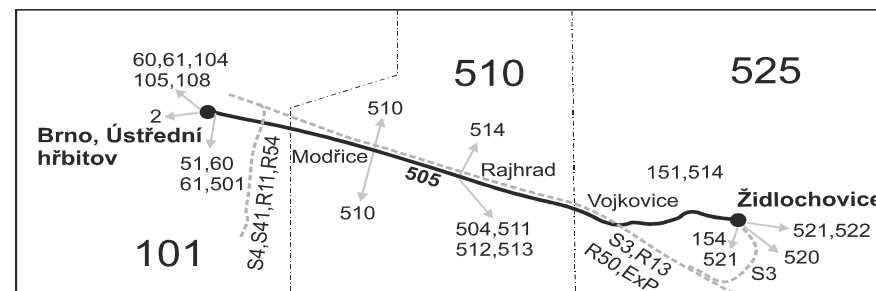

SOBOTA + NEDĚLE

Číslo spoje:		401	101	103	105	107	109	111	113	115	117	119	121	
Usek	Zóna	Zastávka	Ⓢ11	Ⓢ17	Ⓢ17	Ⓢ17	Ⓢ17	Ⓢ17	Ⓢ17	Ⓢ16	Ⓢ16	Ⓢ10	Ⓢ10	
Nelze vydat	525	Židlochovice, žel.st.	4:47	5:47	6:47	8:47	10:47	12:47	14:47	16:47	18:47	20:47	22:47	
	525	Židlochovice, aut.st.	2:22	4:48	5:48	6:48	8:48	10:48	12:48	14:48	16:48	18:48	20:48	22:48
	525	Židlochovice, sídliště (z)	2:24	4:50	5:50	6:50	8:50	10:50	12:50	14:50	16:50	18:50	20:50	22:50
	525	Vojkovice	2:26	4:52	5:52	6:52	8:52	10:52	12:52	14:52	16:52	18:52	20:52	22:52
	525	Vojkovice, sídliště (z)	2:27	4:53	5:53	6:53	8:53	10:53	12:53	14:53	16:53	18:53	20:53	22:53
	510	Holasice	2:30	4:56	5:56	6:56	8:56	10:56	12:56	14:56	16:56	18:56	20:56	22:56
	510	Rajhrad, žel.st.	2:33	4:59	5:59	6:59	8:59	10:59	12:59	14:59	16:59	18:59	20:59	22:59
		⇒ S3 Brno		14:5:05	6:05	7:05	9:05	11:05	13:05	15:05	17:05	19:05	21:05	23:00
		⇒ 504 Brno		5:00	6:00	7:00	9:00	11:00	13:00	15:00	17:00	19:00	21:00	23:00
		⇒ 504 Pohořelice			7:00	9:00	11:00	13:00	15:00	17:00	19:00	21:00	23:00	
	⇒ 514 Blučina		18:5:00	6:00	7:00	9:00	11:00	13:00	15:00	17:00	19:00	21:00	23:00	
Nelze vydat	510	Rajhrad, MěU	2:35											
	510	Modřice, Brněnská	2:41											
	101	Brno, Moravanská (z)	2:43											
	101	Brno, Moravanské lány (z)	2:44											
	101	Brno, Ořechovská	2:46											
	101	Brno, Ústřední hřbitov	2:48											
	100	Brno, Strážní (z)	2:51											
100	Brno, Hlavní nádraží	2:55												

1. **Vysvětlivky:**
2. ⇒ spoje navazující na linku 505
   - (z) zastávka celodenně na znamení
   - × jede v pracovních dnech
   - Ⓢ jede v pátek
   - Ⓢ1 jede v sobotu
   - + jede v neděli a ve státem uznávané svátky

- 10 nejede 24.12. a 31.12.
- 11 nejede 25.12. a 1.1., jede také 31.12.
- 12 nejede 24.12., 25.12. a 31.12.
- 13 nejede 25.12., 26.12. a 1.1., jede také 31.12.
- 14 nejede 25.12., jede také 31.12.
- 16 jede také 31.12., nejede 24.12.
- 17 jede také 31.12.
- 29 nejede od 23.12. do 3.1.

- 48 jede také 23.12., 30.12., 9.4., 30.4., 7.5., 27.10. a 16.11., nejede 10.4., 1.5. a 8.5.
- 50 nejede od 23.12. do 3.1., 31.1., od 17.2. do 21.2., 9.4., od 1.7. do 31.8., 29.10. a 30.10.
- 51 jede 23.12., 27.12., 30.12., 2.1., 3.1., 31.1., od 17.2. do 21.2., 9.4., od 1.7. do 31.8., 29.10. a 30.10.
- 56 nejede od 23.12. do 3.1. a od 1.7. do 31.8.

Vzhledem ke stavebnímu stavu zastávek nelze garantovat bezbariérový nástup do a výstup z vozidla na všech zastávkách.

Šťastnou cestu s IDS JMK