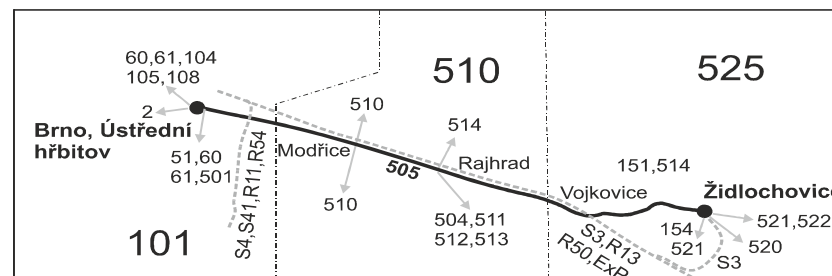

SOBOTA + NEDĚLE

Číslo spoje:		402	102	104	106	108	110	112	114	116	118	120	122	
Usek	Zóna	Zastávka	Ⓢ	Ⓢ	Ⓢ	Ⓢ	Ⓢ	Ⓢ	Ⓢ	Ⓢ	Ⓢ	Ⓢ	Ⓢ	
Nelze vydat	100	Brno, Hlavní nádraží	3:00											
	100	Brno, Strážní (z)	3:04											
	101	Brno, Ústřední hřbitov	3:07											
	101	Brno, Novomoravská (z)	3:09											
	101	Brno, Moravanské lány (z)	3:10											
	101	Brno, Moravanská (z)	3:12											
	510	Modřice, Tyršova	3:14											
	510	Rajhrad, MěÚ	3:18											
	510	Rajhrad, žel.st.	3:19	4:59	5:59	6:59	8:59	10:59	12:59	14:59	16:59	18:59	20:59	22:59
	510	Holasice	3:21	5:01	6:01	7:01	9:01	11:01	13:01	15:01	17:01	19:01	21:01	23:01
525	Vojkovice, sídliště (z)	3:23	5:03	6:03	7:03	9:03	11:03	13:03	15:03	17:03	19:03	21:03	23:03	
525	Vojkovice	3:24	5:04	6:04	7:04	9:04	11:04	13:04	15:04	17:04	19:04	21:04	23:04	
525	Židlochovice, sídliště (z)	3:25	5:05	6:05	7:05	9:05	11:05	13:05	15:05	17:05	19:05	21:05	23:05	
525	Židlochovice, aut.st.	3:28	5:08	6:08	7:08	9:08	11:08	13:08	15:08	17:08	19:08	21:08	23:08	
	⇒ 521 Hustopeče			6:12										
	⇒ 522 Štibořice, Hustopeče		5:08		7:12	9:12	11:12	13:12	15:12	17:12	19:12	21:12	23:12	
525	Židlochovice, žel.st.			6:10	7:10	9:10	11:10	13:10	15:10	17:10	19:10	21:10	23:10	

Vysvětlivky:

- ⇒ spoje navazující na linku 505
- (z) zastávka celodenně na znamení
- × jede v pracovních dnech
- Ⓢ jede v sobotu
- † jede v neděli a ve státem uznávaném svátku

- 10 nejede 24.12. a 31.12.
- 11 nejede 25.12. a 1.1., jede také 31.12.
- 16 jede také 31.12., nejede 24.12.
- 17 jede také 31.12.
- 50 nejede od 23.12. do 3.1., 31.1., od 17.2. do 21.2., 9.4., od 1.7. do 31.8., 29.10. a 30.10.
- 51 jede 23.12., 27.12., 30.12., 2.1., 3.1., 31.1., od 17.2. do 21.2., 9.4., od 1.7. do 31.8., 29.10. a 30.10.
- 56 nejede od 23.12. do 3.1. a od 1.7. do 31.8.

Vzhledem ke stavebnímu stavu zastávek nelze garantovat bezbariérový nástup do a výstup z vozidla na všech zastávkách.

Šťastnou cestu s IDS JMK