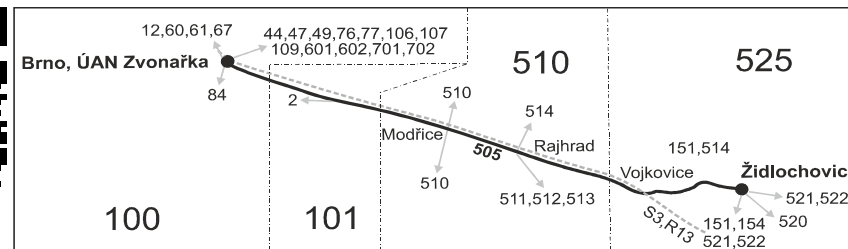

SOBOTA + NEDĚLE

Číslo spoje:		401	241	203	321	205	243	209	245	213	247	
Úsek	Zóna	Zastávka	⊕†	⊕†	⊕†	⊕†	⊕†	⊕†	⊕†	⊕†	⊕†	
Nežve vydat	525 Židlochovice, aut.st.		2:22	4:47	6:17	8:17	10:17	12:17	14:17	16:17	18:17	20:17
	525 Židlochovice, sídliště (z)		2:24	4:49	6:19	8:19	10:19	12:19	14:19	16:19	18:19	20:19
	525 Vojkovice		2:26	4:51	6:21	8:21	10:21	12:21	14:21	16:21	18:21	20:21
	525 Vojkovice, sídliště (z)		2:27	4:52	6:22	8:22	10:22	12:22	14:22	16:22	18:22	20:22
	510 Holasice		2:30	4:55	6:25	8:25	10:25	12:25	14:25	16:25	18:25	20:25
	510 Rajhrad, žel.st.		2:33	4:58	6:28	8:28	10:28	12:28	14:28	16:28	18:28	20:28
	⇒ S3 Brno				6:35	8:35	10:35	12:35	14:35	16:35	18:35	20:35
	⇒ 514 Blučina				6:30	8:30	10:30	12:30	14:30	16:30	18:30	20:30
	510 Rajhrad, MěÚ		2:35	5:00	6:30	8:30	10:30	12:30	14:30	16:30	18:30	20:30
	510 Modřice, Brněnská		2:41	5:06	6:36	8:36	10:36	12:36	14:36	16:36	18:36	20:36
Nežve vydat	101 Brno, Moravanská (z)		2:43	5:08	6:38	8:38	10:38	12:38	14:38	16:38	18:38	20:38
	101 Brno, Moravanské lány (z)		2:44	5:09	6:39	8:39	10:39	12:39	14:39	16:39	18:39	20:39
	101 Brno, Ořechovská		2:46	5:11	6:41	8:41	10:41	12:41	14:41	16:41	18:41	20:41
	101 Brno, Ústřední hřbitov		2:48	5:13	6:43	8:43	10:43	12:43	14:43	16:43	18:43	20:43
	100 Brno, Strážní (z)		2:51	5:16	6:46	8:46	10:46	12:46	14:46	16:46	18:46	20:46
	100 Brno, ÚAN Zvonařka		2:55	5:20	6:50	8:50	10:50	12:50	14:50	16:50	18:50	20:50
	100 Brno, Hlavní nádraží		2:55									

Vysvětlivky:

- ⇒ spoje navazující na linku 505
- (z) zastávka celodenně na znamení
- ∩ spoj jede po jiné trase
- ⊕ spoj s bezbariérově přístupným vozidlem
- ✖ jede v pracovních dnech
- ⊕ jede v pátek
- ⊕ jede v sobotu

- † jede v neděli a ve státem uznávané svátky
- 48 jede také 4.7. a 27.9., nejede 6.7. a 28.9.
- 50 nejede od 2.7. do 31.8., 29.10. a 30.10.
- 51 jede od 2.7. do 31.8., 29.10. a 30.10.
- 54 nejede 29.10. a 30.10.
- 56 nejede od 2.7. do 31.8.

Vzhledem ke stavebnímu stavu zastávek nelze garantovat bezbariérový nástup do a výstup z vozidla na všech zastávkách.

Šťastnou cestu s IDS JMK