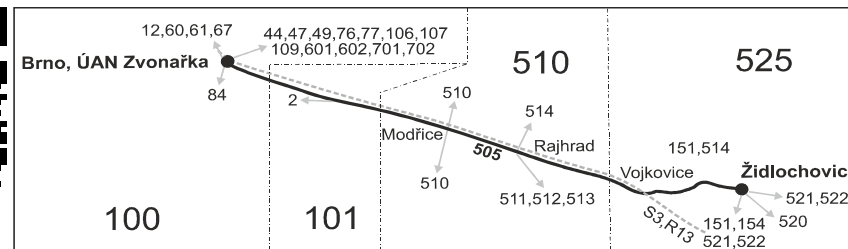

SOBOTA + NEDĚLE

Číslo spoje:		401	241	203	321	205	243	209	245	213	247	
Úsek	Zóna	Zastávka	⊕†	⊕†	⊕†	⊕†	⊕†	⊕†	⊕†	⊕†	⊕†	
		525 Židlochovice, aut.st.	2:22	4:47	6:17	8:17	10:17	12:17	14:17	16:17	18:17	20:17
		525 Židlochovice, sídliště (z)	2:24	4:49	6:19	8:19	10:19	12:19	14:19	16:19	18:19	20:19
		525 Vojkovice	2:26	4:51	6:21	8:21	10:21	12:21	14:21	16:21	18:21	20:21
		525 Vojkovice, sídliště (z)	2:27	4:52	6:22	8:22	10:22	12:22	14:22	16:22	18:22	20:22
		510 Holasice	2:30	4:55	6:25	8:25	10:25	12:25	14:25	16:25	18:25	20:25
		510 Rajhrad, žel.st.	2:33	4:58	6:28	8:28	10:28	12:28	14:28	16:28	18:28	20:28
		⇒ S3 Brno			6:35	8:35	10:35	12:35	14:35	16:35	18:35	20:35
		⇒ 514 Blučina			6:30	8:30	10:30	12:30	14:30	16:30	18:30	20:30
		510 Rajhrad, MěÚ	2:35	5:00	6:30	8:30	10:30	12:30	14:30	16:30	18:30	20:30
		510 Modřice, Brněnská	2:41	5:06	6:36	8:36	10:36	12:36	14:36	16:36	18:36	20:36
		101 Brno, Moravanská (z)	2:43	5:08	6:38	8:38	10:38	12:38	14:38	16:38	18:38	20:38
		101 Brno, Moravanské lány (z)	2:44	5:09	6:39	8:39	10:39	12:39	14:39	16:39	18:39	20:39
		101 Brno, Ořechovská	2:46	5:11	6:41	8:41	10:41	12:41	14:41	16:41	18:41	20:41
		101 Brno, Ústřední hřbitov	2:48	5:13	6:43	8:43	10:43	12:43	14:43	16:43	18:43	20:43
		100 Brno, Strážní (z)	2:51	5:16	6:46	8:46	10:46	12:46	14:46	16:46	18:46	20:46
		100 Brno, ÚAN Zvonařka		5:20	6:50	8:50	10:50	12:50	14:50	16:50	18:50	20:50
		100 Brno, Hlavní nádraží	2:55									

Vysvětlivky:

- ⇒ spoje navazující na linku 505
- (z) zastávka celodenně na znamení
- ∩ spoj jede po jiné trase
- ⊕ spoj s bezbariérově přístupným vozidlem
- ⊕ jede v pracovních dnech
- ⊕ jede v pátek
- ⊕ jede v sobotu

- † jede v neděli a ve státem uznávané svátky
- 48 jede také 29.3., 30.4., 7.5., 4.7. a 27.9., nejede 30.3., 6.7. a 28.9.
- 50 nejede 29.3., od 2.7. do 31.8., 29.10. a 30.10.
- 51 jede 29.3., od 2.7. do 31.8., 29.10. a 30.10.
- 54 nejede 29.3., 29.10. a 30.10.
- 56 nejede od 2.7. do 31.8.

Vzhledem ke stavebnímu stavu zastávek nelze garantovat bezbariérový nástup do a výstup z vozidla na všech zastávkách.

Šťastnou cestu s IDS JMK