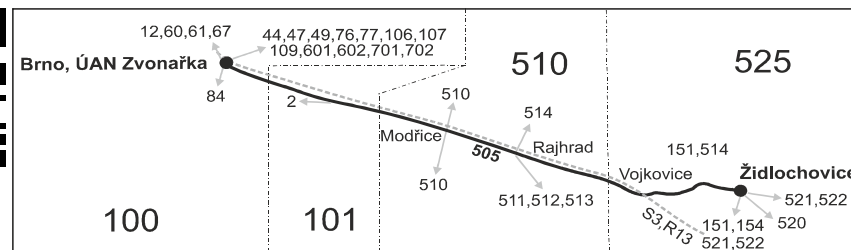

SOBOTA + NEDĚLE

Číslo spoje:	402	322	202	242	206	244	210	246	214	248		
Úsek	Zóna	Zastávka	Ⓢ	Ⓢ	Ⓢ	Ⓢ	Ⓢ	Ⓢ	Ⓢ	Ⓢ		
	100	Brno, Hlavní nádraží	3:00									
	100	Brno, ÚAN Zvonařka, stanoviště 6	3:00	6:07	8:07	10:07	12:07	14:07	16:07	18:07	20:07	22:27
	100	Brno, Strážní (z)	3:04	6:11	8:11	10:11	12:11	14:11	16:11	18:11	20:11	22:31
	101	Brno, Ústřední hřbitov	3:07	6:14	8:14	10:14	12:14	14:14	16:14	18:14	20:14	22:34
	101	Brno, Novomoravanská (z)	3:09	6:16	8:16	10:16	12:16	14:16	16:16	18:16	20:16	22:36
	101	Brno, Moravanské lány (z)	3:10	6:17	8:17	10:17	12:17	14:17	16:17	18:17	20:17	22:37
	101	Brno, Moravanská (z)	3:12	6:19	8:19	10:19	12:19	14:19	16:19	18:19	20:19	22:39
	510	Modřice, Tyršova	3:14	6:21	8:21	10:21	12:21	14:21	16:21	18:21	20:21	22:41
	510	Rajhrad, MěÚ	3:18	6:27	8:27	10:27	12:27	14:27	16:27	18:27	20:27	22:47
	510	Rajhrad, žel.st.	3:19	6:29	8:29	10:29	12:29	14:29	16:29	18:29	20:29	22:49
		⇒ 514 Blučina		6:30	8:30	10:30	12:30	14:30	16:30	18:30	20:30	22:50
	510	Holasice	3:21	6:31	8:31	10:31	12:31	14:31	16:31	18:31	20:31	22:51
	525	Vojkovice, sídliště (z)	3:23	6:33	8:33	10:33	12:33	14:33	16:33	18:33	20:33	22:53
	525	Vojkovice	3:24	6:34	8:34	10:34	12:34	14:34	16:34	18:34	20:34	22:54
	525	Židlochovice, sídliště (z)	3:25	6:36	8:36	10:36	12:36	14:36	16:36	18:36	20:36	22:56
	525	Židlochovice, aut.st.	3:28	6:39	8:39	10:39	12:39	14:39	16:39	18:39	20:39	22:59
		⇒ 521 Hustopeče				10:44						
		⇒ 522 Šitbořice, Diváky		6:44	8:44		12:44	14:44	16:44	18:44	20:44	22:59

Vysvětlivky:

- ⇒ spoje navazující na linku 505
- (z) zastávka celodenně na znamení
- ∩ spoj jede po jiné trase
- ⚡ spoj s bezbariérově přístupným vozidlem
- ⚡ jede v pracovních dnech
- Ⓢ jede v sobotu
- † jede v neděli a ve státem uznávané svátky

50 nejede 29.3., od 2.7. do 31.8., 29.10. a 30.10.

51 jede 29.3., od 2.7. do 31.8., 29.10. a 30.10.

54 nejede 29.3., 29.10. a 30.10.

56 nejede od 2.7. do 31.8.

H z Židlochovice, aut. st. pokračuje jako linka 521 do Hustopeče, aut. nadrž.

S z Židlochovice, aut. st. pokračuje jako linka 522 do Šitbořic

Vzhledem ke stavebnímu stavu zastávek nelze garantovat bezbariérový nástup do a výstup z vozidla na všech zastávkách.

Šťastnou cestu s IDS JMK