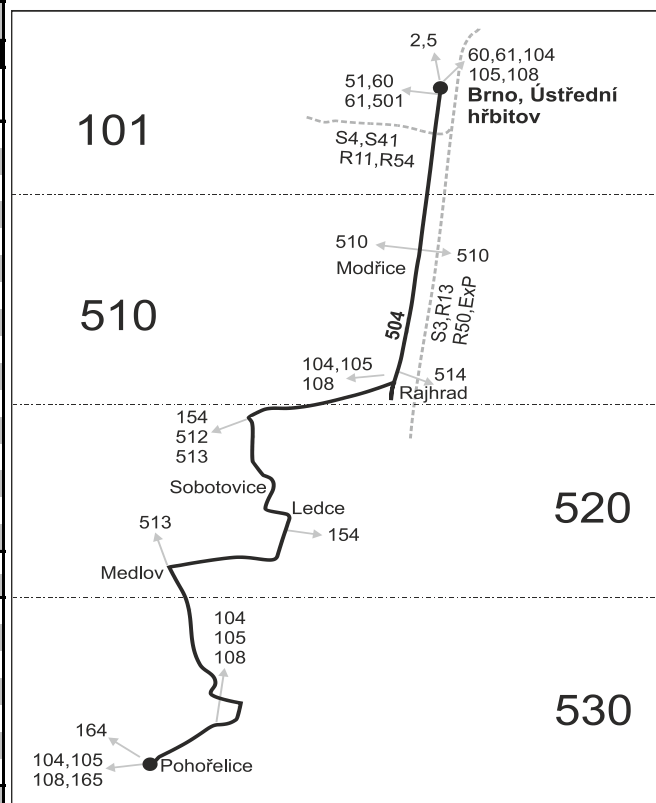

Číslo spoje:		310	312	302	314	402	336	404	338	406	340	408
Úsek	Zóna Zastávka	Ⓞ†	Ⓞ†	Ⓞ†	Ⓞ†	Ⓞ†	Ⓞ†	Ⓞ†	Ⓞ†	Ⓞ†	Ⓞ†	Ⓞ†
Nelze vydat	530 Pohořelice, nám.	4:23		6:23	8:23	10:23	12:23	14:23	16:23	18:23	20:23	22:23
	530 Pohořelice, Brněnská	4:24		6:24	8:24	10:24	12:24	14:24	16:24	18:24	20:24	22:24
	530 Pohořelice, průmyslová zóna východ (z)	4:26		6:26	8:26	10:26	12:26	14:26	16:26	18:26	20:26	22:26
	530 Pohořelice, Smolín	4:30		6:30	8:30	10:30	12:30	14:30	16:30	18:30	20:30	22:30
	520 Medlov, Kafilerie	4:32		6:32	8:32	10:32	12:32	14:32	16:32	18:32	20:32	22:32
	520 Medlov	4:35		6:35	8:35	10:35	12:35	14:35	16:35	18:35	20:35	22:35
	520 Medlov, seniorcentrum	4:36		6:36	8:36	10:36	12:36	14:36	16:36	18:36	20:36	22:36
	520 Ledce, rozc. (z)	4:41		6:41	8:41	10:41	12:41	14:41	16:41	18:41	20:41	22:41
	520 Ledce, ObÚ	4:42	5:42	6:42	8:42	10:42	12:42	14:42	16:42	18:42	20:42	22:42
	520 Sobotovice	4:44	5:44	6:44	8:44	10:44	12:44	14:44	16:44	18:44	20:44	22:44
	520 Sobotovice, transformátor	4:46	5:46	6:46	8:46	10:46	12:46	14:46	16:46	18:46	20:46	22:46
	520 Syrovce, Sobotovická	4:49	5:49	6:49	8:49	10:49	12:49	14:49	16:49	18:49	20:49	22:49
	520 Syrovce	4:50	5:50	6:50	8:50	10:50	12:50	14:50	16:50	18:50	20:50	22:50
510 Rajhrad, GEIS (z)	4:52	5:52	6:52	8:52	10:52	12:52	14:52	16:52	18:52	20:52	22:52	
510 Rajhrad, Stará pošta	4:53	5:53	6:53	8:53	10:53	12:53	14:53	16:53	18:53	20:53	22:53	
510 Rajhrad, žel.st. příj.	4:58	5:58	6:58	8:58	10:58	12:58	14:58	16:58	18:58	20:58	22:58	
⇒ S3 Žďár nad Sázavou	5:05	6:05	7:05	9:05	11:05	13:05	15:05	17:05	19:05	21:05		
⇒ 514 Židlochovice	5:00	6:00	7:00	9:00	11:00	13:00	15:00	17:00	19:00	21:00	23:00	
510 Rajhrad, žel.st. odj.	5:00	6:00	7:00	9:00	11:00	13:00	15:00	17:00	19:00	21:00	23:00	
510 Rajhrad, MěÚ	5:01	6:01	7:01	9:01	11:01	13:01	15:01	17:01	19:01	21:01	23:01	
510 Modřice, Brněnská	5:07	6:07	7:07	9:07	11:07	13:07	15:07	17:07	19:07	21:07	23:07	
101 Brno, Moravanská (z)	5:09	6:09	7:09	9:09	11:09	13:09	15:09	17:09	19:09	21:09	23:09	
101 Brno, Moravanské lány (z)	5:10	6:10	7:10	9:10	11:10	13:10	15:10	17:10	19:10	21:10	23:10	
101 Brno, Ořechovská	5:12	6:12	7:12	9:12	11:12	13:12	15:12	17:12	19:12	21:12	23:12	
101 Brno, Ústřední hřbitov	5:17	6:17	7:17	9:17	11:17	13:17	15:17	17:17	19:17	21:17	23:17	
⇒ 2 Brno		6:22	7:18	9:18	11:18	13:18	15:18	17:18	19:18	21:22	23:22