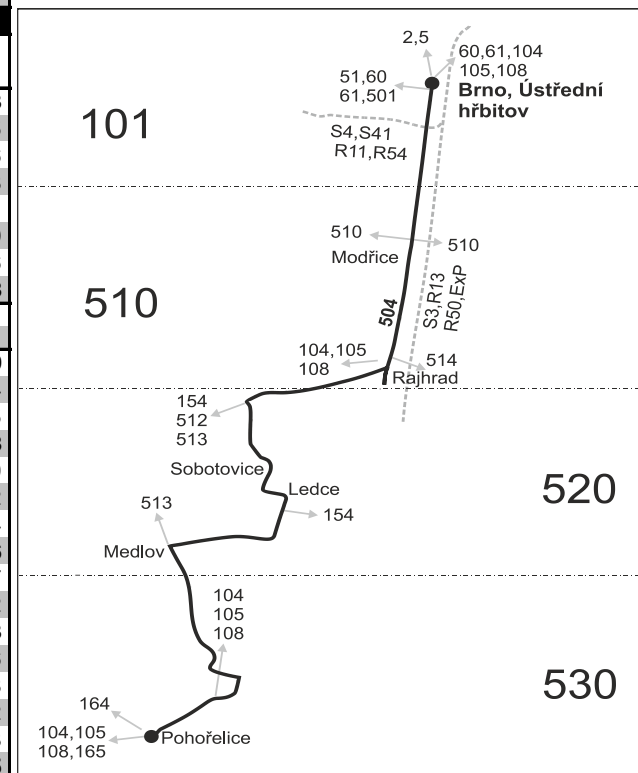

Číslo spoje:		451	311	301	313	401	315	403	337	405	339	407	341
Úsek	Zóna	Zastávka	Ⓢ ♿	Ⓢ ♿	Ⓢ ♿	Ⓢ ♿	Ⓢ ♿	Ⓢ ♿	Ⓢ ♿	Ⓢ ♿	Ⓢ ♿	Ⓢ ♿	Ⓢ ♿
Nelze vydat	101 Brno, Ústřední hřbitov												
	101 Brno, Novomoravanská (z)		5:18	5:33	6:43	8:43	10:43	12:43	14:43	16:43	18:43	20:43	22:43
	101 Brno, Moravské lány (z)		5:20	5:35	6:45	8:45	10:45	12:45	14:45	16:45	18:45	20:45	22:45
	101 Brno, Moravanská (z)		5:21	5:36	6:46	8:46	10:46	12:46	14:46	16:46	18:46	20:46	22:46
	510 Modřice, smyčka	0:25	}	}	}	}	}	}	}	}	}	}	}
	510 Modřice, Tyršova	Ⓢ0:26	5:25	5:40	6:50	8:50	10:50	12:50	14:50	16:50	18:50	20:50	22:50
	510 Rajhrad, MěÚ	}	}	5:46	6:56	8:56	10:56	12:56	14:56	16:56	18:56	20:56	22:56
	510 Rajhrad, žel.st. přij.	}	}	5:48	6:58	8:58	10:58	12:58	14:58	16:58	18:58	20:58	22:58
	⇒ 505 Židlochovice			5:59	6:59	8:59	10:59	12:59	14:59	16:59	18:59	20:59	22:59
	⇒ 514 Židlochovice			6:00	7:00	9:00	11:00	13:00	15:00	17:00	19:00	21:00	23:00
	510 Rajhrad, žel.st. odj.	}	}	5:48	7:00	9:00	11:00	13:00	15:00	17:00	19:00	21:00	23:00
	510 Rajhrad, Stará pošta	0:32	5:31	5:52	7:04	9:04	11:04	13:04	15:04	17:04	19:04	21:04	23:04
	510 Rajhrad, GEIS (z)	0:33	}	5:53	7:05	9:05	11:05	13:05	15:05	17:05	19:05	21:05	23:05
	520 Syrovce	0:36	}	5:56	7:08	9:08	11:08	13:08	15:08	17:08	19:08	21:08	23:08
	520 Syrovce, Sobotovická	0:37	}	5:57	7:09	9:09	11:09	13:09	15:09	17:09	19:09	21:09	23:09
	520 Sobotovice, transformátor	0:40	}	6:00	7:12	9:12	11:12	13:12	15:12	17:12	19:12	21:12	23:12
520 Sobotovice	0:42	}	6:02	7:14	9:14	11:14	13:14	15:14	17:14	19:14	21:14	23:14	
520 Ledce, ObÚ	0:44	5:39	6:04	7:16	9:16	11:16	13:16	15:16	17:16	19:16	21:16	23:16	
520 Ledce, rozc. (z)			6:05	7:17	9:17	11:17	13:17	15:17	17:17	19:17	21:17	23:17	
520 Medlov, seniorcentrum			6:10	7:22	9:22	11:22	13:22	15:22	17:22	19:22	21:22	23:22	
520 Medlov			6:11	7:23	9:23	11:23	13:23	15:23	17:23	19:23	21:23	23:23	
520 Medlov, Kafilerie			6:14	7:26	9:26	11:26	13:26	15:26	17:26	19:26	21:26	23:26	
530 Pohořelice, Smolín			6:16	7:28	9:28	11:28	13:28	15:28	17:28	19:28	21:28	23:28	
530 Pohořelice, průmyslová zóna východ (z)			6:20	7:32	9:32	11:32	13:32	15:32	17:32	19:32	21:32	23:32	
530 Pohořelice, Brněnská			6:21	7:33	9:33	11:33	13:33	15:33	17:33	19:33	21:33	23:33	
530 Pohořelice, nám.			6:23	7:35	9:35	11:35	13:35	15:35	17:35	19:35	21:35	23:35	

Vysvětlivky:

- ⇒ spoje navazující na linku 504
- (z) zastávka celodenně na znamení
- }
- ♿ spoj s bezbariérově přístupným vozidlem
- Ⓢ jede v sobotu
- † jede v neděli a ve státem uznávané svátky
- Zastavuje na zastávce pod mostem.

Šťastnou cestu s IDS JMK