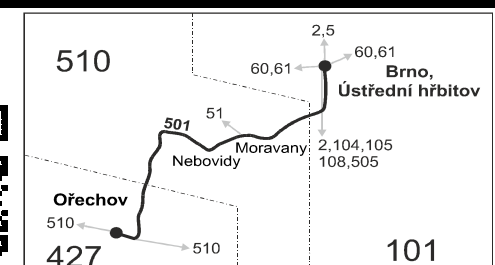

Vysvětlivky:

1. ⇒ spoje navazující na linku 501
   (o) zastávka od 20 do 5 hodin za znamení
   (z) zastávka celodenně za znamení
   ♻ spoj s bezbariérově přístupným vozidlem
   × jede v pracovních dnech
   ⊕ jede v sobotu
   † jede v neděli a ve státem uznávané svátky
   Vzhledem ke stavebnímu stavu zastávek nelze garantovat bezbariérový nástup do a výstup z vozidla na všech zastávkách.
   N úsekovou jízdenku nelze vydat
   V spoj vyčká v zastávce Brno, Ořechovská příjezdu linky N96 od nočního spojení z hlavního nádraží

Šťastnou cestu s IDS JMK