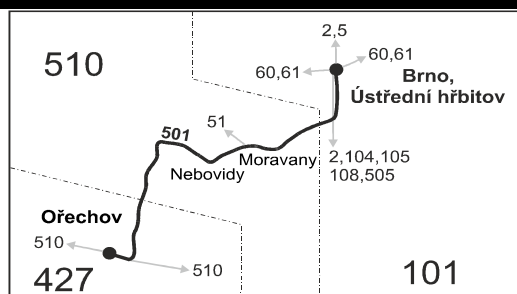

PRACOVNÍ DNY (nejede 31.12.)

Table with 33 columns (line numbers) and 20 rows (stops). Includes symbols for service types like 'x' and 'o'.

PRACOVNÍ DNY (nejede 31.12.)

Table with 14 columns (line numbers) and 20 rows (stops). Includes symbols for service types like 'x', '56', '57', and '48'.

SOBOTA + NEDELE

Table with 18 columns (line numbers) and 20 rows (stops). Includes symbols for service types like '11', '17', '16', and '10'.

Vysvětlivky:

- Spojí navazující na linku 501
  (z) zastávka celodenně na znamení
  (o) zastávka od 20 do 5 hodin na znamení
  š spoj s bezbariérové přístupným vozidlem
  x jede v pracovních dnech
  š jede v pátek
  @ jede v sobotu
  + jede v neděli a ve státem uznávané svátky

41 jede také 25.12., 10.4., 12.4., 1.5., 8.5., 5.7. a 27.9.
48 jede také 23.12., 30.12., 9.4., 30.4., 7.5., 27.10. a 16.11., nejede 10.4., 1.5. a 8.5.
56 nejede od 23.12. do 3.1. a od 1.7. do 31.8.
57 jede 23.12., 27.12., 30.12., 2.1., 3.1. a od 1.7. do 31.8.

Šťastnou cestu s IDS JMK

V pracovních dnech od 23.12. do 3.1., 31. 1., od 17.2. do 21.2., od 29.6. do 31.8., 29.10. 30.10. a 16.11. se může lišit čas odjezdu návazného spoje na lince 2.