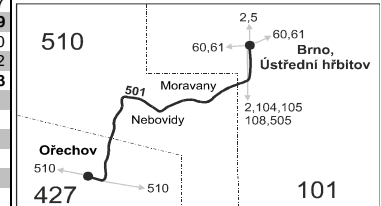

PRACOVNÍ DNY

Číslo spoje:		49	51	53	55	57	59	
Úsek	Zóna	Zastávka	⊗	⊗	⊗	⊗	⊗	
N	101	Brno, Ústřední hřbitov	18:51	19:21	20:21	21:21	22:21	23:04
	101	Brno, Ořechovská (o)	18:53	19:23	20:23	21:23	22:23	23:06
	101	Brno, Rozhraní (z)	18:54	19:24	20:24	21:24	22:24	23:07
	510	Moravany, Hlavní	18:56	19:26	20:26	21:26	22:26	23:09
	510	Moravany, Nebovidská	18:57	19:27	20:27	21:27	22:27	23:10
	510	Nebovidy, u kostela	18:59	19:29	20:29	21:29	22:29	23:12
	510	Nebovidy, dol.konec	19:00	19:30	20:30	21:30	22:30	23:13
	510	Nebovidy, rozc.Střelice (z)						
	510	Nebovidy, Závist (z)						
	427	Ořechov, Kerendov						
	427	Ořechov, orlovna						
	427	Ořechov, ObÚ						
	427	Ořechov, Jeřábkova						

SOBOTA + NEDĚLE

133	103	135	105	137	107	109	111	113	115	117	119	121	123	125	127	129	131
⊕	⊕	⊕	⊕	⊕	⊕	⊕	⊕	⊕	⊕	⊕	⊕	⊕	⊕	⊕	⊕	⊕	⊕
2:06	5:26	6:21	7:21	8:21	9:21	10:21	11:21	12:21	13:21	14:21	15:21	16:21	17:21	18:21	19:21	21:21	23:04
2:09	5:29	6:26	7:26	8:26	9:26	10:26	11:26	12:26	13:26	14:26	15:26	16:26	17:26	18:26	19:26	21:26	23:06
2:10	5:30	6:27	7:27	8:27	9:27	10:27	11:27	12:27	13:27	14:27	15:27	16:27	17:27	18:27	19:27	21:27	23:10
2:12	5:32	6:29	7:29	8:29	9:29	10:29	11:29	12:29	13:29	14:29	15:29	16:29	17:29	18:29	19:29	21:29	23:12
2:13	5:33	6:30	7:30	8:30	9:30	10:30	11:30	12:30	13:30	14:30	15:30	16:30	17:30	18:30	19:30	21:30	23:13
			7:32						13:32								
			7:34						13:34								
			7:37						13:37								
			7:38						13:38								
			7:39						13:39								
			7:41						13:41