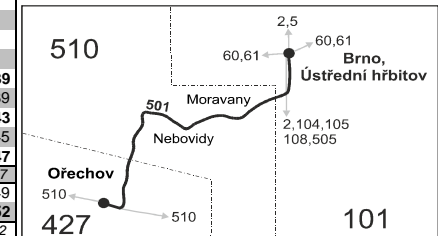

SOBOTA + NEDELE

Číslo spoje:		132	102	134	104	136	106	108	110	112	114	116	118	120	122	124	126	128	130	
Úsek	Zóna Zastávka	⊕†	⊕†	⊕†	⊕†	⊕†	⊕†	⊕†	⊕†	⊕†	⊕†	⊕†	⊕†	⊕†	⊕†	⊕†	⊕†	⊕†	⊕†	
Nelze vydat	427 Ořechov, Jeřábkova					7:52						13:52				17:52				
	427 Ořechov, ObÚ					7:54						13:54				17:54				
	427 Ořechov, orlovna					7:55						13:55				17:55				
	427 Ořechov, Kerendov					7:56						13:56				17:56				
	510 Nebovidy, Závist (z)					7:59						13:59				17:59				
	510 Nebovidy, rozc. Střelice (z)					8:01						14:01				18:01				
	510 Nebovidy, dol.konec	1:39	4:59	6:03	7:03	8:03	9:03	10:03	11:03	12:03	13:03	14:03	15:03	16:03	17:03	18:03	19:03	21:03	22:39	
	510 Nebovidy, u kostela	1:39	4:59	6:03	7:03	8:03	9:03	10:03	11:03	12:03	13:03	14:03	15:03	16:03	17:03	18:03	19:03	21:03	22:39	
	510 Moravany, Hlavní	1:43	5:03	6:07	7:07	8:07	9:07	10:07	11:07	12:07	13:07	14:07	15:07	16:07	17:07	18:07	19:07	21:07	22:43	
	101 Brno, Rozhraní (z)	1:45	5:05	6:09	7:09	8:09	9:09	10:09	11:09	12:09	13:09	14:09	15:09	16:09	17:09	18:09	19:09	21:09	22:45	
101 Brno, Ořešovská (o)	1:47	5:07	6:11	7:11	8:11	9:11	10:11	11:11	12:11	13:11	14:11	15:11	16:11	17:11	18:11	19:11	21:11	22:47		
⇒ N96 Hlavní nádraží		1:47	5:07																22:47	
Nelze vydat	101 Brno, Heršpická (z)			6:13	7:13	8:13	9:13	10:13	11:13	12:13	13:13	14:13	15:13	16:13	17:13	18:13	19:13	21:13	22:49	
	101 Brno, Ústřední hřbitov			6:17	7:17	8:17	9:17	10:17	11:17	12:17	13:17	14:17	15:17	16:17	17:17	18:17	19:17	21:17	22:52	
	⇒ 2 Hlavní nádraží				6:22	7:18	8:18	9:18	10:18	11:18	12:18	13:18	14:18	15:18	16:18	17:18	18:18	19:18	21:22	22:52