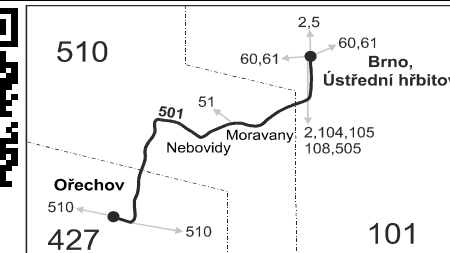

Vysvětlivky:

- ⇒ spoje navazující na linku 501
- (o) zastávka od 20 do 5 hodin na znamení
- (z) zastávka celodenně na znamení
- Δ spoj s bezbariérově přístupným vozidlem
- × jede v pracovních dnech
- ⊕ jede v sobotu
- + jede v neděli a ve státem uznávané svátky
- 50 nejede 9.4., od 1.7. do 31.8., 29.10. a 30.10.
- 56 nejede od 1.7. do 31.8.
- 57 jede od 1.7. do 31.8.

Vzhledem ke stavebnímu stavu zastávek nelze garantovat bezbariérový nástup do a výstup z vozidla na všech zastávkách.
N úsekovou jízdenku nelze vydat
V spoj vyčká v zastávce Brno, Ořechovská příjezdu linky N96 od nočního spojení z hlavního nádraží

Šťastnou cestu s IDS JMK