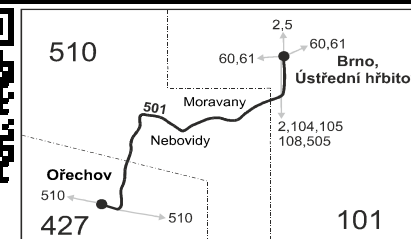

SOBOTA + NEDELE

Číslo spoje:	132	102	134	104	136	106	108	110	112	114	116	118	120	122	124	126	128	130	
Úsek	⊕	⊕	⊕	⊕	⊕	⊕	⊕	⊕	⊕	⊕	⊕	⊕	⊕	⊕	⊕	⊕	⊕	⊕	
Nelze vydat					7:52						13:52							17:52	
					7:54						13:54							17:54	
					7:55						13:55							17:55	
					7:56						13:56							17:56	
					7:59						13:59							17:59	
					8:01						14:01							18:01	
	1:39	4:59	6:03	7:03	8:03	9:03	10:03	11:03	12:03	13:03	14:03	15:03	16:03	17:03	18:03	19:03	21:03	22:39	
	1:39	4:59	6:03	7:03	8:03	9:03	10:03	11:03	12:03	13:03	14:03	15:03	16:03	17:03	18:03	19:03	21:03	22:39	
	1:43	5:03	6:07	7:07	8:07	9:07	10:07	11:07	12:07	13:07	14:07	15:07	16:07	17:07	18:07	19:07	21:07	22:43	
	1:45	5:05	6:09	7:09	8:09	9:09	10:09	11:09	12:09	13:09	14:09	15:09	16:09	17:09	18:09	19:09	21:09	22:45	
	1:47	5:07	6:11	7:11	8:11	9:11	10:11	11:11	12:11	13:11	14:11	15:11	16:11	17:11	18:11	19:11	21:11	22:47	
	1:47	5:07																	22:47
		6:13	7:13	8:13	9:13	10:13	11:13	12:13	13:13	14:13	15:13	16:13	17:13	18:13	19:13	21:13	22:49		
		6:17	7:17	8:17	9:17	10:17	11:17	12:17	13:17	14:17	15:17	16:17	17:17	18:17	19:17	21:17	22:52		
		6:22	7:18	8:18	9:18	10:18	11:18	12:18	13:18	14:18	15:18	16:18	17:18	18:18	19:18	21:18	22:52		

Vysvětlivky:

- ⇒ spoje navazující na linku 501
- (z) zastávka celodenně na znamení
- (o) zastávka od 20 do 5 hodin na znamení
- ⊕ spoj s bezbariérově přístupným vozidlem
- × jede v pracovních dnech
- ⊕ jede v sobotu
- ⊕ jede v neděli a ve státem uznávané svátky
- 5.6 nejede od 1.7. do 30.8.
- 5.7 jede od 1.7. do 30.8.

Šťastnou cestu s IDS JMK

V pracovních dnech od 1.7. do 30.8. se může lišit čas odjezdu návazného spoje na lince 2.

Vzhledem ke stavebnímu stavu zastávek nelze garantovat bezbariérový nástup do a výstup z vozidla na všech zastávkách.