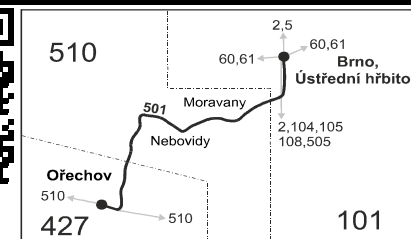

Vysvětlivky:

⇒ spoje navazující na linku 501

(o) zastávka od 20 do 5 hodin na znamení

(z) zastávka celodenně na znamení

♣ spoj s bezbariérově přístupným vozidlem

× jede v pracovních dnech

⊕ jede v sobotu

† jede v neděli a ve státem uznávané svátky

56 nejede od 1.7. do 30.8.

57 jede od 1.7. do 30.8.

N úsekovou jízdenku nelze vydat

V spoj vyčká v zastávce Brno, Ořechovská příjezdu linky N96 od nočního spojení z hlavního nádraží

Vzhledem ke stavebnímu stavu zastávek nelze garantovat bezbariérový nástup do a výstup z vozidla na všech zastávkách.

Šťastnou cestu s IDS JMK

101