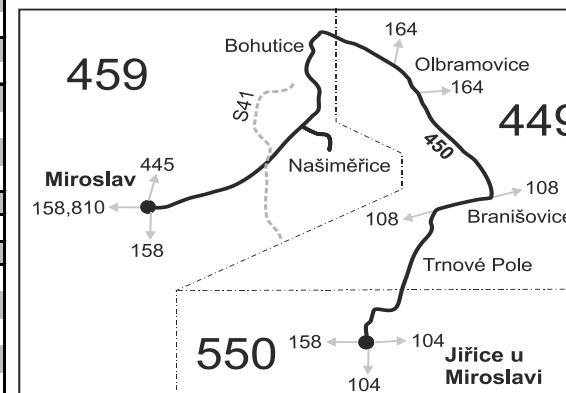

PRACOVNÍ DNY (nejede 31.12.)

Číslo spoje:		2	32	62	4	6	8	10	12	52
Úsek	Zóna	Zastávka	⌘ ♿	⌘	⌘ ♿	⌘ ♿	⌘	⌘ ♿	⌘ ♿	⌘ ♿
550	Jiřice u Miroslavi		4:36	5:36	6:36	10:01	12:01	13:01	14:01	17:31
449	Trnové Pole		4:40	5:40	6:40	10:05	12:05	13:05	14:05	17:35
449	Branišovice, st.silnice	přij.	4:43	5:43	6:43	10:08	12:08	13:08	14:08	17:38
	⇒ 108 Brno		4:47	5:47	6:47			14:17	15:47	17:47
	⇒ 108 Znojmo		4:48	6:03	7:03			14:18		
449	Branišovice, st.silnice	odj.	4:49	5:43	6:49	10:10	12:10	13:10	14:10	17:50
449	Branišovice, Kanada		}	}	6:52	}	}	}	}	}
449	Branišovice, pošta		4:51	5:45	6:55	10:12	12:12	13:12	14:12	17:52
449	Olbramovice, rest.		4:56	5:50	7:00	10:17	12:17	13:17	14:17	17:57
	⇒ 164 Pohořelice		5:00	5:51				13:26	16:08	18:06
449	Olbramovice, prodejna	přij.	4:58	5:52	7:02	10:19	12:19	13:19	14:19	17:59
	⇒ 164 Moravský Krumlov			5:52	7:06	10:27	12:27	14:36	16:06	18:06
449	Olbramovice, prodejna	odj.	4:58	5:55	7:06	10:28	12:28	13:28	14:28	18:08
459	Bohutice		5:03	6:00	7:11	10:33	12:33	13:33	14:33	18:13
459	Našiměřice		5:08	6:05	7:16	10:38	12:38	13:38	14:38	18:18
459	Našiměřice, žel.st. (z)		5:11	6:08	7:19	10:41	12:41	13:39	14:39	18:19
459	Miroslav, aut.st.		5:17	6:14	7:25	10:47	12:47	13:45	14:45	18:25

SOBOTA + NEDĚLE

202	204	206
⌘⁺17 ♿	⌘⁺17 ♿	⌘⁺17 ♿
6:36	10:01	14:01
6:40	10:05	14:05
6:43	10:08	14:08
6:47		
6:49	10:10	14:10
}	}	}
6:51	10:12	14:12
6:56	10:17	14:17
6:58	10:19	14:19
6:58	10:28	14:28
7:03	10:33	14:33
7:08	10:38	14:38
7:11	10:41	14:41
7:17	10:47	14:47

Vysvětlivky:

- ⇒ spoje navazující na linku 450
- (z) zastávka celodenně na znamení
- }
- ♿ spoj s bezbariérově přístupným vozidlem
- ⌘ jede v pracovních dnech
- ⌘⁺ jede v sobotu
- ⌘⁺⌘⁺ jede v neděli a ve státem uznávané svátky
- **17** jede také 31.12.

Šťastnou cestu s IDS JMK

Vzhledem ke stavebnímu stavu zastávek nelze garantovat bezbariérový nástup do a výstup z vozidla na všech zastávkách.

Vybrané spoje linky 450 jsou zajišťovány malým autobusem. Skupiny více než 10-ti cestujících je třeba nahlásit nejpozději 10 dní předem na tel.: 5 4317 4317 - volba 1, nebo na e-mail: info@kordis-jmk.cz. Děkujeme.