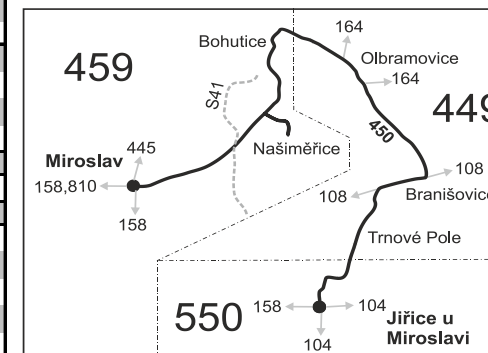

SOBOTA + NEDĚLE

202	204	206
Ⓞ† ♿	Ⓞ† ♿	Ⓞ† ♿
6:36	10:01	14:01
6:40	10:05	14:05
6:43	10:08	14:08
6:47		
6:49	10:10	14:10
}	}	}
6:51	10:12	14:12
6:56	10:17	14:17
		14:26
6:58	10:19	14:19
6:58	10:28	14:28
7:03	10:33	14:33
7:08	10:38	14:38
7:11	10:41	14:41
7:18	10:48	14:48

Vysvětlivky:

- ⇒ spoje navazující na linku 450
- (z) zastávka celodenně na znamení
- }
- ♿ spoj s bezbariérově přístupným vozidlem
- ⌘ jede v pracovních dnech
- Ⓞ jede v sobotu
- † jede v neděli a ve státem uznávaných svátcích

Šťastnou cestu s IDS JMK

Vzhledem ke stavebnímu stavu zastávek nelze garantovat bezbariérový nástup do a výstup z vozidla na všech zastávkách.

Vybrané spoje linky 450 jsou zajišťovány malým autobusem. Skupiny více než 20 cestujících je třeba nahlásit nejpozději 5 pracovních dní předem na tel.: 5 4317 4317 - volba 1, nebo na e-mail: info@kordis-jmk.cz. Děkujeme.