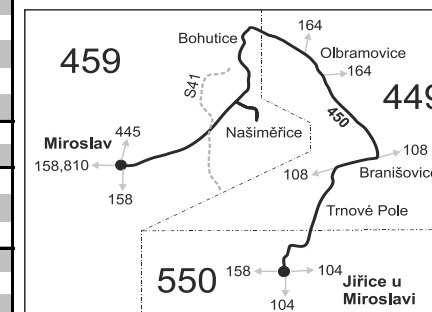

SOBOTA + NEDĚLE		
201	203	205
⊗† ♿	⊗† ♿	⊗†16 ♿
9:10	13:10	17:10
9:17	13:17	17:17
9:20	13:20	17:20
9:25	13:25	17:25
9:30	13:30	17:30
9:33	13:33	17:33
9:35	13:35	17:35
9:40	13:40	17:40
}	}	}
9:42	13:42	17:42
9:47	13:47	17:47
10:03	14:03	18:03
9:49	13:49	17:49
9:52	13:52	17:52
9:56	13:56	17:56
9:57	14:02	18:02

Vysvětlivky:

- ⇒ spoje navazující na linku 450
- (z) zastávka celodenně na znamení
- }
- ♿ spoj s bezbariérově přístupným vozidlem
- ⊗ jede v pracovních dnech
- ⊗ jede v sobotu
- † jede v neděli a ve státem uznávané svátky
- 16 nejede 24.12.
- M ze zastávky Jiřice u Mirotlavi pokračuje dále jako linka 158 do zast. Mirotlav, aut. st.

Šťastnou cestu s IDS JMK

Vzhledem ke stavebnímu stavu zastávek nelze garantovat bezbariérový nástup do a výstup z vozidla na všech zastávkách.

Vybrané spoje linky 450 jsou zajiřtovány malým autobusem. Skupiny více než 20 cestujících je třeba nahlásit nejpozději 5 pracovních dní předem na tel.: 5 4317 4317 - volba 1, nebo na e-mail: info@kordis-jmk.cz. Děkujeme.