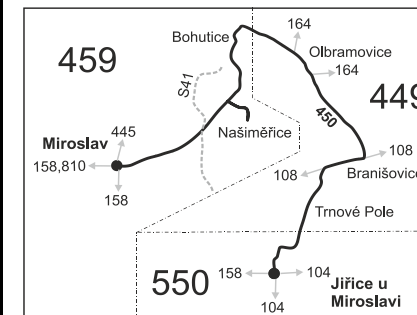

Číslo spoje:		1	3	5	7	9	11	13	31	51	15	201	203	205
Úsek	Zóna Zastávka	⌘	⌘	⌘	⌘	⌘	⌘	⌘	⌘	⌘	⌘	Ⓞ†17	Ⓞ†17	Ⓞ†16
		♿	♿M	♿	♿	♿	♿	♿	♿	♿	♿	♿	♿	♿
	459 Mirotlav, aut.st.	5:30	6:34	9:10	11:10	12:10	13:10	14:46	15:46	16:46	18:46	9:10	13:10	17:10
	459 Nařiměřice, řel.st. (z)	5:37	6:39	9:17	11:17	12:17	13:17	14:53	15:53	16:53	18:53	9:17	13:17	17:17
	459 Nařiměřice	5:40	6:42	9:20	11:20	12:20	13:20	14:56	15:56	16:56	18:56	9:20	13:20	17:20
	459 Bohutice	5:45	6:49	9:25	11:25	12:25	13:25	15:01	16:01	17:01	19:01	9:25	13:25	17:25
	449 Olbramovice, prodejna přij.	5:50	6:54	9:30	11:30	12:30	13:30	15:06	16:06	17:06	19:06	9:30	13:30	17:30
	⇒ 164 Moravský Krumlov	5:52	7:06					15:06	16:06	17:06				
	⇒ 164 Pohořelice		6:54					15:06	16:06	17:06				
	449 Olbramovice, prodejna odj.	5:52	6:54	9:36	11:36	12:36	13:36	15:09	16:09	17:09	19:09	9:33	13:33	17:33
	449 Olbramovice, rest.	5:54	6:56	9:38	11:38	12:38	13:38	15:11	16:11	17:11	19:11	9:35	13:35	17:35
	449 Braniřovice, pořta	5:59	7:01	9:43	11:43	12:43	13:43	15:16	16:16	17:16	19:16	9:40	13:40	17:40
	449 Braniřovice, Kanada	}	}	}	}	}	}	}	}	}	}	}	}	}
	449 Braniřovice, st.silnice přij.	6:01	7:03	9:45	11:45	12:45	13:45	15:18	16:18	17:18	19:18	9:42	13:42	17:42
	⇒ 108 Brno	6:17	7:17	9:47	11:47	12:47	13:47					9:47	13:47	17:47
	⇒ 108 Znojmo	6:03	7:03	10:03	12:03	13:03	14:03	15:33	16:33	17:33	19:33	10:03	14:03	18:03
	449 Braniřovice, st.silnice odj.	6:01	7:08	9:49	11:49	12:49	13:49	15:18	16:18	17:18	19:18	9:49	13:49	17:49
	449 Trnové Pole	6:04	7:11	9:52	11:52	12:52	13:52	15:21	16:21	17:21	19:21	9:52	13:52	17:52
	550 Jiřice u Mirotlavi	6:07	7:15	9:56	11:56	12:56	13:56	15:25	16:25	17:25	19:25	9:56	13:56	17:56
	⇒ 104 Brno	6:17	7:15							17:32	19:32			
	⇒ 158 Hruřovany n.Jev.	6:07					14:00							
	⇒ 158 Horní Dunajovice	6:17	7:16	9:57	11:57		13:57					9:57	14:02	18:02

Vysvětlivky:

1. ⇒ spoje navazující na linku 450
   - (z) zastávka celodenně na znamení
   - }
   - ♿ spoj s bezbariérově přístupným vozidlem
   - ⌘ jede v pracovních dnech
   - Ⓞ jede v sobotu
   - † jede v neděli a ve státem uznávané svátky
   - **16** jede také 31.12., nejede 24.12.
   - **17** jede také 31.12.
   - M ze zastávky Jiřice u Mirotlavi pokračuje dále jako linka 158 do zast. Mirotlav, aut. st.
2. Vzhledem ke stavebnímu stavu zastávek nelze garantovat bezbariérový nástup do a výstup z vozidla na všech zastávkách.

řastnou cestu s IDS JMK

Vybrané spoje linky 450 jsou zajiřtovány malým autobusem. Skupiny více než 10-ti cestujících je třeba nahlásit nejpozději 10 dní předem na tel.: 5 4317 4317 - volba 1, nebo na e-mail: info@kordis-jmk.cz. Děkujeme.