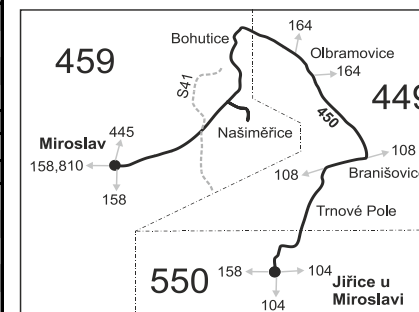

SOBOTA + NEDĚLE

202	204	206
⌘ ♿	⌘ ♿	⌘ ♿
6:36	10:01	14:01
6:40	10:05	14:05
6:43	10:08	14:08
6:47		
6:49	10:10	14:10
}	}	}
6:51	10:12	14:12
6:56	10:17	14:17
		14:26
6:58	10:19	14:19
6:58	10:28	14:28
7:03	10:33	14:33
7:08	10:38	14:38
7:11	10:41	14:41
7:17	10:47	14:47

Vysvětlivky:

- ⇒ spoje navazující na linku 450
- (z) zastávka celodenně na znamení
- }
- ♿ spoj s bezbariérově přístupným vozidlem
- ⌘ jede v pracovních dnech
- ⊙ jede v sobotu
- ⊕ jede v neděli a ve státem uznávané svátky
- **17** jede také 31.12.

Vzhledem ke stavebnímu stavu zastávek nelze garantovat bezbariérový nástup do a výstup z vozidla na všech zastávkách.

Šťastnou cestu s IDS JMK

Vybrané spoje linky 450 jsou zajišťovány malým autobusem. Skupiny více než 10-ti cestujících je třeba nahlásit nejpozději 10 dní předem na tel.: 5 4317 4317 - volba 1, nebo na e-mail: info@kordis-jmk.cz. Děkujeme.