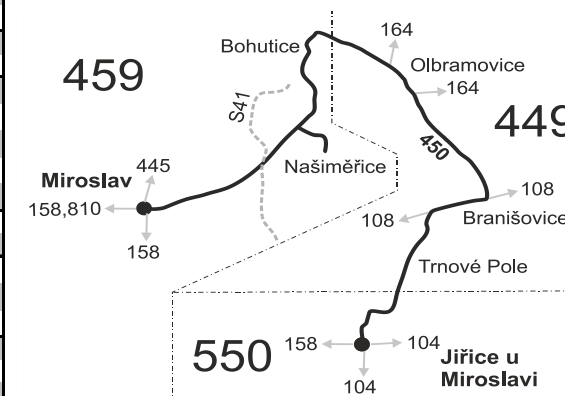

SOBOTA + NEDĚLE

201	203	205
Ⓢ† ♿	Ⓢ† ♿	Ⓢ† ♿
9:10	13:10	17:10
9:17	13:17	17:17
9:20	13:20	17:20
9:25	13:25	17:25
9:30	13:30	17:30
9:33	13:33	17:33
9:35	13:35	17:35
9:40	13:40	17:40
}	}	}
9:42	13:42	17:42
9:47	13:47	17:47
10:03	14:03	18:03
9:49	13:49	17:49
9:52	13:52	17:52
9:56	13:56	17:56
9:57	14:02	18:02