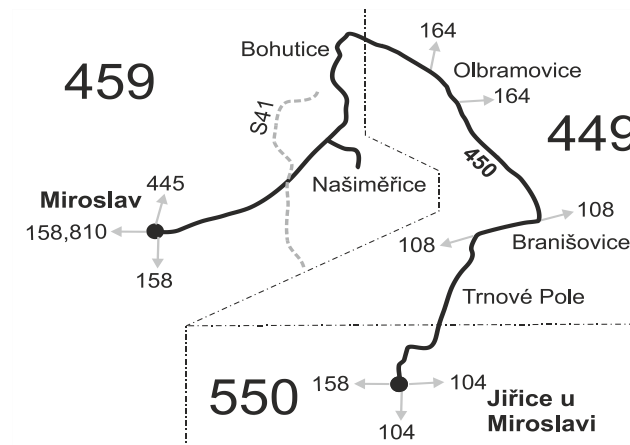

Číslo spoje:		2	32	62	4	6	8	10	12	52	
Úsek	Zóna	Zastávka	⌘	⌘	⌘	⌘	⌘	⌘	⌘	⌘	
	550 Jiřice u Miroslavi		4:36	5:36	6:36	10:01	12:01	13:01	14:01	15:31	17:31
	449 Trnové Pole		4:40	5:40	6:40	10:05	12:05	13:05	14:05	15:35	17:35
	449 Branišovice, st.silnice přij.		4:43	5:43	6:43	10:08	12:08	13:08	14:08	15:38	17:38
	⇒ 108 Brno		4:47	5:47	6:47					15:47	17:47
	⇒ 108 Znojmo		4:48	6:03	7:03				14:18		
	449 Branišovice, st.silnice odj.		4:49	5:43	6:49	10:10	12:10	13:10	14:10	15:50	17:50
	449 Branišovice, Kanada		}	}	6:52	}	}	}	}	}	}
	449 Branišovice, pošta		4:51	5:45	6:55	10:12	12:12	13:12	14:12	15:52	17:52
	449 Olbramovice, rest.		4:56	5:50	7:00	10:17	12:17	13:17	14:17	15:57	17:57
	⇒ 164 Pohořelice		5:00	5:51				13:26		16:08	18:06
	449 Olbramovice, prodejna přij.		4:58	5:52	7:02	10:19	12:19	13:19	14:19	15:59	17:59
	⇒ 164 Moravský Krumlov			5:52	7:06	10:27	12:27		14:36	16:06	18:06
	449 Olbramovice, prodejna odj.		4:58	5:55	7:06	10:28	12:28	13:28	14:28	16:08	18:08
	459 Bohutice		5:03	6:00	7:11	10:33	12:33	13:33	14:33	16:13	18:13
	459 Našiměřice		5:08	6:05	7:16	10:38	12:38	13:38	14:38	16:18	18:18
	459 Našiměřice, žel.st. (z)		5:11	6:08	7:19	10:41	12:41	13:39	14:39	16:19	18:19
	459 Miroslav, aut.st.		5:18	6:15	7:26	10:48	12:48	13:44	14:44	16:24	18:24

SOBOTA + NEDĚLE

202	204	206
⌘†	⌘†	⌘†
6:36	10:01	14:01
6:40	10:05	14:05
6:43	10:08	14:08
6:47		
6:49	10:10	14:10
}	}	}
6:51	10:12	14:12
6:56	10:17	14:17
		14:26
6:58	10:19	14:19
6:58	10:28	14:28
7:03	10:33	14:33
7:08	10:38	14:38
7:11	10:41	14:41
7:18	10:48	14:48

Vysvětlivky:

- ⇒ spoje navazující na linku 450
- (z) zastávka celodenně na znamení
- }
- ⌘ spoj s bezbariérově přístupným vozidlem
- ⌘ jede v pracovních dnech
- ⌘ jede v sobotu
- † jede v neděli a ve státem uznávané svátky

Vzhledem ke stavebnímu stavu zastávek nelze garantovat bezbariérový nástup do a výstup z vozidla na všech zastávkách.

Vybrané spoje linky 450 jsou zajišťovány malým autobusem. Skupiny více než 20 cestujících je třeba nahlásit nejpozději 5 pracovních dní předem na tel.: 5 4317 4317 - volba 1, nebo na e-mail: info@kordis-jmk.cz. Děkujeme.

Šťastnou cestu s IDS JMK