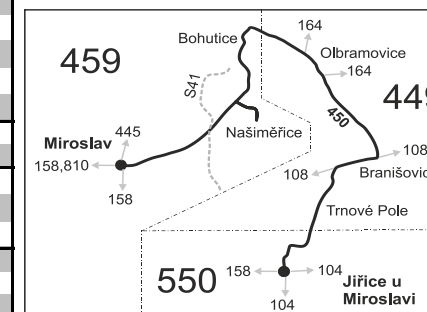

SOBOTA + NEDĚLE		
201	203	205
⊗† ♿	⊗† ♿	⊗†16 ♿
9:10	13:10	17:10
9:17	13:17	17:17
9:20	13:20	17:20
9:25	13:25	17:25
9:30	13:30	17:30
9:33	13:33	17:33
9:35	13:35	17:35
9:40	13:40	17:40
}	}	}
9:42	13:42	17:42
9:47	13:47	17:47
10:03	14:03	18:03
9:49	13:49	17:49
9:52	13:52	17:52
9:56	13:56	17:56
9:57	14:02	18:02

Vysvětlivky:

- ⇒ spoje navazující na linku 450
- (z) zastávka celodenně na znamení
- }
- ♿ spoj s bezbariérově přístupným vozidlem
- ⊗ jede v pracovních dnech
- ⊗ jede v sobotu
- † jede v neděli a ve státem uznávané svátky
- 16 nejede 24.12.
- M ze zastávky Jiřice u Mirotlavi pokračuje dále jako linka 158 do zast. Mirotlav, aut. st.

Šťastnou cestu s IDS JMK

Vzhledem ke stavebnímu stavu zastávek nelze garantovat bezbariérový nástup do a výstup z vozidla na všech zastávkách.

Vybrané spoje linky 450 jsou zajiřtovány malým autobusem. Skupiny více než 20 cestujících je třeba nahlásit nejpozději 5 pracovních dní předem na tel.: 5 4317 4317 - volba 1, nebo na e-mail: info@kordis-jmk.cz. Děkujeme.