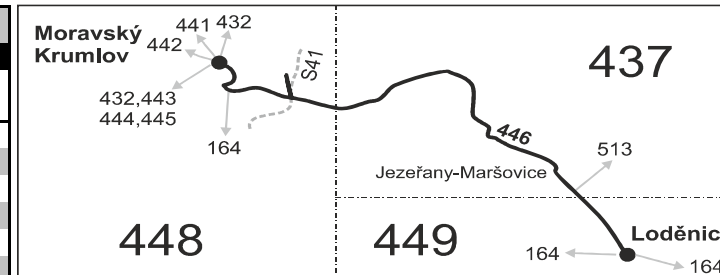

446

Moravský Krumlov - Loděnice

Integrovaný dopravní systém Jihomoravského kraje

Informace a podněty: 5 4317 4317, www.idsjmk.cz

Platí od 15.12.2019 do 12.12.2020

Linka 729446: Přepravu zajišťuje: ČSAD Hodonín a.s., Brněnská 3883/48, 695 01 Hodonín (spoje 81 až 87, 101)

Linka 727446: Přepravu zajišťuje: Znojemská dopravní společnost - PSOTA, s.r.o., Dobšická 3697/6, 669 02 Znojmo (spoje 1 až 13)

PRACOVNÍ DNY (nejede 31. 12. 2019)

Číslo spoje:		81	83	85	101	87	1	3	11	5	7	9	13
Úsek	Zóna	Zastávka	♣	♣	♣	♣ ⁵⁰	♣	♣	♣ ⁵⁰	♣ ⁵⁰	♣	♣	♣
	448 Moravský Krumlov, aut.nádr.				6:23	9:03	12:16			14:46		16:46	
	448 Moravský Krumlov, Kavalírka				6:24	9:04	12:17			14:47		16:47	
	448 Moravský Krumlov, Václavská				6:26	9:06	12:19			14:49		16:49	
	448 Moravský Krumlov, stezka				6:27	9:07	12:20			14:50		16:50	
	448 Moravský Krumlov, Retex				6:30	9:10	12:23			14:53		16:53	
	448 Moravský Krumlov, hájenka				6:34	9:14	12:27			14:57		16:57	
	448 Moravský Krumlov, Stavení				6:36	9:16	12:29			14:59		16:59	
	437 Jezeřany-Maršovice, točna	4:57	5:47	6:42	7:17	9:22	12:35	12:55	14:05	15:05	15:45	17:05	20:15
	437 Jezeřany-Maršovice, škola	4:58	5:48	6:43	7:18	9:23	12:36	12:56	14:06	15:06	15:46	17:06	20:16
	437 Jezeřany-Maršovice, Jezeřany	5:00	5:50	6:45	7:20	9:25	12:38	12:58	14:08	15:08	15:48	17:08	20:18
	449 Loděnice, ObÚ	5:04	5:54	6:49	7:24	9:29	12:42	13:02	14:12	15:12	15:52	17:12	20:22
	⇒ 164 Olbramovice, Mor. Krumlov		5:57		7:42			13:06	14:26	15:56		20:22	
	⇒ 164 Malešovice, Pohořelice	5:08	5:58	6:49		9:34		14:13	15:16		17:16	20:24	
	449 Loděnice, škola			6:50	7:25		12:43	13:03					
	⇒ 164 Malešovice, Pohořelice				7:25								

Šťastnou cestu s IDS JMK

446

Loděnice - Moravský Krumlov

Integrovaný dopravní systém Jihomoravského kraje

Informace a podněty: 5 4317 4317, www.idsjmk.cz

Platí od 15.12.2019 do 12.12.2020

Linka 727446: Přepravu zajišťuje: Znojemská dopravní společnost - PSOTA, s.r.o., Dobšická 3697/6, 669 02 Znojmo (spoje 2 až 12)