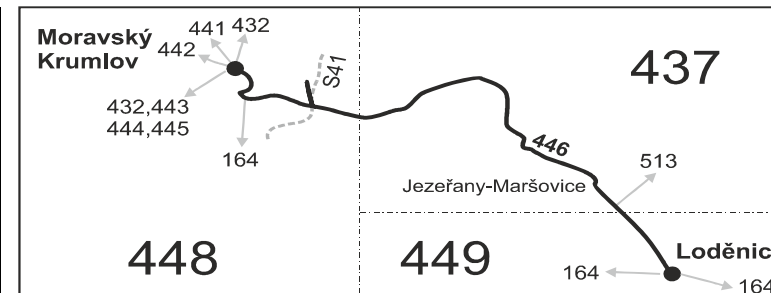

446

Loděnice - Moravský Krumlov

Integrovaný dopravní systém Jihomoravského kraje

Informace a podněty: 5 4317 4317, www.idsjmk.cz

Platí od 15.12.2019 do 12.12.2020

Linka 727446: Přepravu zajišťuje: Znojemská dopravní společnost - PSOTA, s.r.o., Dobšická 3697/6, 669 02 Znojmo (spoje 2 až 12)

Linka 729446: Přepravu zajišťuje: ČSAD Hodonín a.s., Brněnská 3883/48, 695 01 Hodonín (spoje 82 až 88, 102)

PRACOVNÍ DNY (nejede 31. 12. 2019)

Číslo spoje:		2	82	84	102	86	4	10	6	8	12	88	
Úsek	Zóna	Zastávka	♣	♣	♣	♣50	♣	♣50	♣50	♣	♣	♣	
	449	Loděnice, škola			6:59	7:09		12:47	13:57	15:19		22:54	
	449	Loděnice, ObÚ	4:40	5:20	7:00	7:10	10:25	12:48	13:58	15:20	16:00	19:00	22:55
	437	Jezeřany-Maršovice, Jezeřany	4:44	5:24	7:04	7:14	10:29	12:52	14:02	15:24	16:04	19:04	22:59
	437	Jezeřany-Maršovice, škola	4:46	5:26	7:06	7:16	10:31	12:54	14:04	15:26	16:06	19:06	23:01
	437	Jezeřany-Maršovice, točna	4:47	5:27	7:07	7:17	10:32	12:55	14:05	15:27	16:07	19:07	23:02
	448	Moravský Krumlov, Stavení	4:53		7:13		10:38				16:13		
	448	Moravský Krumlov, hájenka	4:55		7:15		10:40				16:15		
	448	Moravský Krumlov, Retex	4:59		7:19		10:44				16:19		
	448	Moravský Krumlov, stezka	5:02		7:22		10:47				16:22		
	448	Moravský Krumlov, Václavská	5:03		7:23		10:48				16:23		
	448	Moravský Krumlov, Kavalírka	5:04		7:24		10:49				16:24		
	448	Moravský Krumlov, aut.nádr.	5:05		7:25		10:50				16:25		
		⇒ 441 Jamolice	5:15		50 7:31		10:50				16:50		
		⇒ 444 Višňové					10:55				16:30		
		⇒ 445 Miroslav	5:07										

Vysvětlivky:

- ⇒ spoje navazující na linku 446
- ♣ spoj s bezbariérově přístupným vozidlem
- ♣ jede v pracovních dnech
- **50** nejede od 23.12. do 3.1., 31.1., od 17.2. do 21.2., 9.4., od 1.7. do 31.8., 29.10. a 30.10.

Vzhledem ke stavebnímu stavu zastávek nelze garantovat bezbariérový nástup do a výstup z vozidla na všech zastávkách.

Šťastnou cestu s IDS JMK