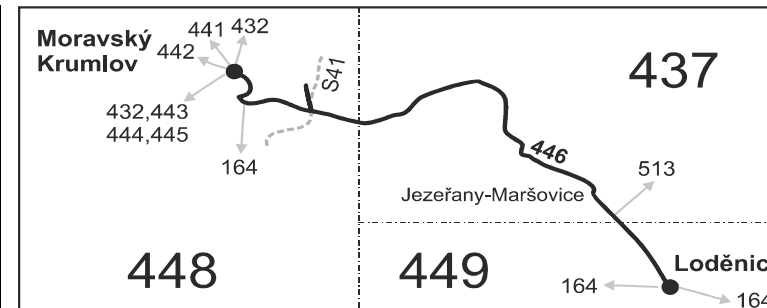

446

Loděnice - Moravský Krumlov

Integrovaný dopravní systém Jihomoravského kraje

Informace a podněty: 5 4317 4317, www.idsjmk.cz

Platí od 9.12.2018 do 14.12.2019

Linka 727446: Přepravu zajišťuje: Znojemská dopravní společnost - PSOTA, s.r.o., Dobšická 3697/6, 669 02 Znojmo (spoje 2 až 12)

Linka 729446: Přepravu zajišťuje: ČSAD Hodonín a.s., Brněnská ul. 48, 695 39 Hodonín (spoje 82 až 88, 102)

PRACOVNÍ DNY (nejede 31. 12. 2018)

Číslo spoje:		2	82	84	102	86	4	10	6	8	12	88	
Úsek	Zóna	Zastávka	♣	♣	♣	♣50	♣	♣50	♣50	♣	♣	♣	
	449	Loděnice, škola			6:59	7:09		12:47	13:57	15:19		22:54	
	449	Loděnice, ObÚ	4:40	5:20	7:00	7:10	10:25	12:48	13:58	15:20	16:00	19:00	22:55
	437	Jezeřany-Maršovice, Jezeřany	4:44	5:24	7:04	7:14	10:29	12:52	14:02	15:24	16:04	19:04	22:59
	437	Jezeřany-Maršovice, škola	4:46	5:26	7:06	7:16	10:31	12:54	14:04	15:26	16:06	19:06	23:01
	437	Jezeřany-Maršovice, točna	4:47	5:27	7:07	7:17	10:32	12:55	14:05	15:27	16:07	19:07	23:02
	448	Moravský Krumlov, Stavení	4:53		7:13		10:38				16:13		
	448	Moravský Krumlov, hájenka	4:55		7:15		10:40				16:15		
	448	Moravský Krumlov, Retex	4:59		7:19		10:44				16:19		
	448	Moravský Krumlov, stezka	5:02		7:22		10:47				16:22		
	448	Moravský Krumlov, Václavská	5:03		7:23		10:48				16:23		
	448	Moravský Krumlov, Kavalírka	5:04		7:24		10:49				16:24		
	448	Moravský Krumlov, aut.nádr.	5:05		7:25		10:50				16:25		
		⇒ 441 Jamolice			50 7:30		10:50						
		⇒ 444 Višňové					10:55			16:30			
		⇒ 445 Miroslav	5:07										

Vysvětlivky:

1. ⇒ spoje navazující na linku 446
   - ⌋ spoj jede po jiné trase
   - ♣ spoj s bezbariérově přístupným vozidlem
   - ♣ jede v pracovních dnech
   - 50 nejede od 27.12. do 2.1., 1.2., od 11.2. do 15.2., 18.4., od 1.7. do 30.8., 29.10. a 30.10.
2. Vzhledem ke stavebnímu stavu zastávek nelze garantovat bezbariérový nástup do a výstup z vozidla na všech zastávkách.

Šťastnou cestu s IDS JMK