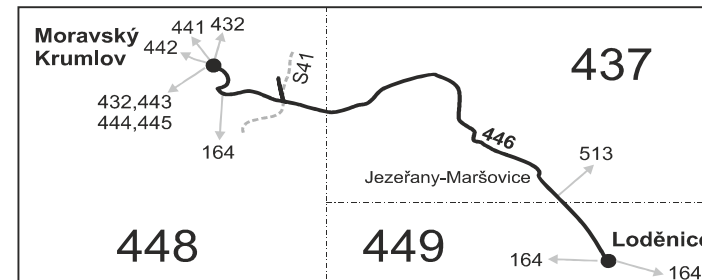

446

Moravský Krumlov - Loděnice

Integrovaný dopravní systém Jihomoravského kraje

Informace a podněty: 5 4317 4317, www.idsjmk.cz

Platí od 9.12.2018 do 14.12.2019

Linka 729446: Přepravu zajišťuje: ČSAD Hodonín a.s., Brněnská ul. 48, 695 39 Hodonín (spoje 81 až 87, 101)

Linka 727446: Přepravu zajišťuje: Znojemská dopravní společnost - PSOTA, s.r.o., Dobšická 3697/6, 669 02 Znojmo (spoje 1 až 13)

PRACOVNÍ DNY (nejede 31. 12. 2018)

Číslo spoje:		81	83	85	101	87	1	3	11	5	7	9	13				
Úsek	Zóna	Zastávka	⌘ ♿	⌘ ♿	⌘ ♿	⌘ ♿A	⌘ ♿	⌘ ♿	⌘ ♿A	⌘ ♿	⌘ ♿	⌘ ♿	⌘ ♿A				
448	Moravský Krumlov, aut.nádr.			6:23		9:03	12:16			14:46		16:46					
			Moravský Krumlov, Kavalírka			6:24		9:04	12:17			14:47		16:47			
			Moravský Krumlov, Václavská			6:26		9:06	12:19			14:49		16:49			
			Moravský Krumlov, stezka			6:27		9:07	12:20			14:50		16:50			
			Moravský Krumlov, Retex			6:30		9:10	12:23			14:53		16:53			
			Moravský Krumlov, hájenka			6:34		9:14	12:27			14:57		16:57			
			Moravský Krumlov, Stavení			6:36		9:16	12:29			14:59		16:59			
		437	Jezeřany-Maršovice, točna	4:57	5:47	6:42	7:17	9:22	12:35	12:55	14:05	15:05	15:45	17:05	20:15		
					Jezeřany-Maršovice, škola	4:58	5:48	6:43	7:18	9:23	12:36	12:56	14:06	15:06	15:46	17:06	20:16
					Jezeřany-Maršovice, Jezeřany	5:00	5:50	6:45	7:20	9:25	12:38	12:58	14:08	15:08	15:48	17:08	20:18
449	Loděnice, ObÚ	5:04	5:54	6:49	7:24	9:29	12:42	13:02	14:12	15:12	15:52	17:12	20:22				
		⇒ 164 Olbramovice, Mor. Krumlov		5:57	6:42	7:17		13:06	14:26	15:26		20:22					
	⇒ 164 Malešovice, Pohořelice	5:08	5:59	6:49	7:24	9:34		14:13	15:16		17:16	20:24					
449	Loděnice, škola			6:50	7:25		12:43	13:03									
		⇒ 164 Malešovice, Pohořelice				7:25											

Vysvětlivky:

- ⇒ spoje navazující na linku 446
- ⌘ spoj jede po jiné trase
- ♿ spoj s bezbariérově přístupným vozidlem
- ⌘ jede v pracovních dnech
- 50** nejede od 27.12. do 2.1., 1.2., od 11.2. do 15.2., 18.4., od 1.7. do 30.8., 29.10. a 30.10.
- A pokračuje jako linka 164 do zastávky Pohořelice, nám.