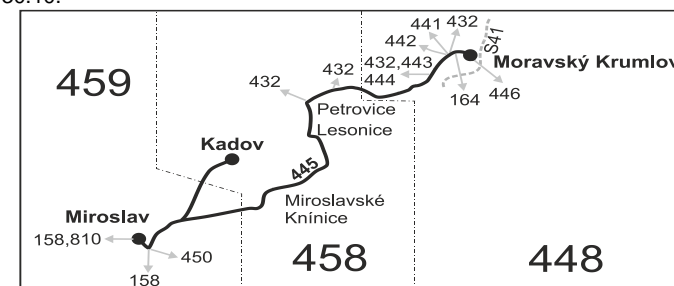

Vysvětlivky:

- ⇒ spoje navazující na linku 445
- (z) zastávka celodenně na znamení
- }- ☒ spoje jedou po jiné trase
  - ☒ spoj s bezbariérově přístupným vozidlem
  - ☒ jede v pracovních dnech
  - Ⓢ jede v sobotu
  - † jede v neděli a ve státem uznávané svátky
  - **16** jede také 31.12., nejede 24.12.
  - **17** jede také 31.12.
  - **29** nejede od 23.12. do 3.1.
  - **50** nejede od 23.12. do 3.1., 31.1., od 17.2. do 21.2., 9.4., od 1.7. do 31.8., 29.10. a 30.10.
  - **56** nejede od 23.12. do 3.1. a od 1.7. do 31.8.
  - **68** jede také 24.12., 25.12., 31.12., 10.4., 12.4., 1.5., 8.5., 5.7. a 27.9.
  - **69** nejede 24.12., 10.4., 1.5., 8.5., 28.10. a 17.11., jede také 11.4., 2.5. a 9.5.

Šťastnou cestu s IDS JMK

Vzhledem ke stavebnímu stavu zastávek nelze garantovat bezbariérový nástup do a výstup z vozidla na všech zastávkách.