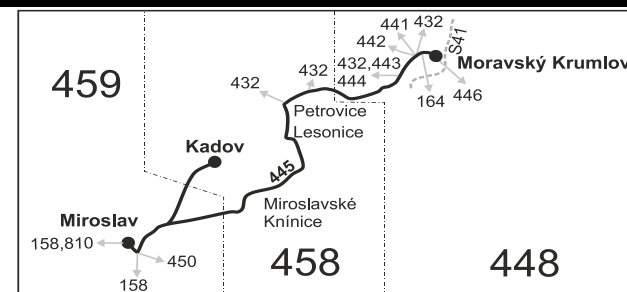

Vysvětlivky:

- ⇒ spoje navazující na linku 445
- } spoj jede po jiné trase
- ♣ spoj s bezbariérově přístupným vozidlem
- ✕ jede v pracovních dnech
- ♣ jede v sobotu
- † jede v neděli a ve státem uznávané svátky
- **16** jede také 31.12., nejede 24.12.
- **17** jede také 31.12.
- **56** nejede od 23.12. do 3.1. a od 1.7. do 31.8.

Šťastnou cestu s IDS JMK

Vzhledem ke stavebnímu stavu zastávek nelze garantovat bezbariérový nástup do a výstup z vozidla na všech zastávkách.