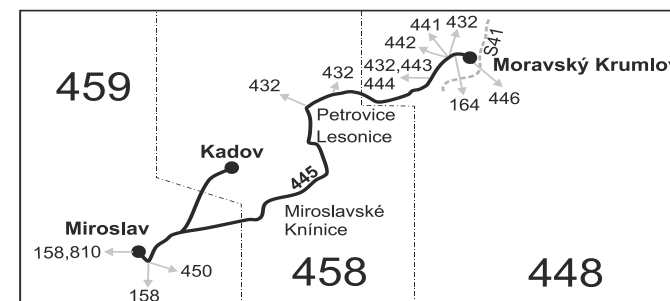

Vysvětlivky:

1. ⇒ spoje navazující na linku 445
   - ∩ spoj jede po jiné trase
   - ⊗ spoj s bezbariérově přístupným vozidlem
   - ⊗ jede v pracovních dnech
   - ⊕ jede v sobotu
   - ⊕ jede v neděli a ve státem uznávané svátky
   - ¹⁶ nejede 24.12.
   - ⁵⁶ nejede od 27.12. do 29.12. a od 2.7. do 31.8.
2. Vzhledem ke stavebnímu stavu zastávek nelze garantovat bezbariérový nástup do a výstup z vozidla na všech zastávkách.

Šťastnou cestu s IDS JMK