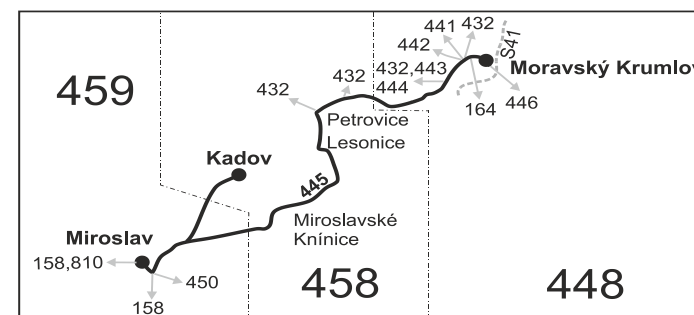

Vysvětlivky:

- ⇒ spoje navazující na linku 445
- }
- Ⓢ spoj s bezbariérově přístupným vozidlem
- × jede v pracovních dnech
- Ⓢ jede v sobotu

- † jede v neděli a ve státem uznávané svátky
- **16** jede také 31.12., nejede 24.12.
- **17** jede také 31.12.
- **56** nejede 27.12., 28.12., 31.12. a od 1.7. do 30.8.

Šťastnou cestu s IDS JMK

Vzhledem ke stavebnímu stavu zastávek nelze garantovat bezbariérový nástup do a výstup z vozidla na všech zastávkách.