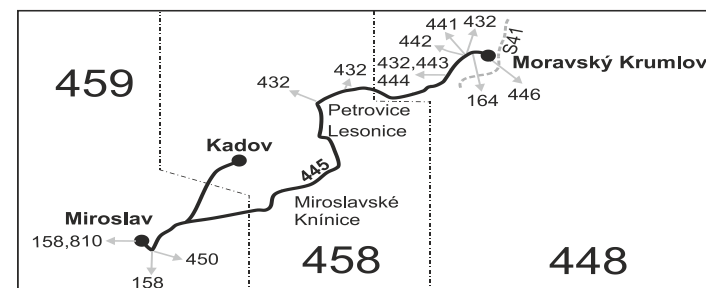

Vysvětlivky:

- ⇒ spoje navazující na linku 445
- (z) zastávka celodenně na znamení
- }

- **16** jede také 31.12., nejede 24.12.
- **17** jede také 31.12.
- **29** nejede 27.12., 28.12. a 31.12.
- **56** nejede 27.12., 28.12., 31.12. a od 1.7. do 30.8.
- **68** jede také 23.12., 24.12., 25.12., 31.12., 19.4., 21.4., 5.7. a 27.10.
- **69** jede také 20.4., nejede 19.4., 1.5., 8.5., 5.7. a 28.9.

Šťastnou cestu s IDS JMK

Vzhledem ke stavebnímu stavu zastávek nelze garantovat bezbariérový nástup do a výstup z vozidla na všech zastávkách.