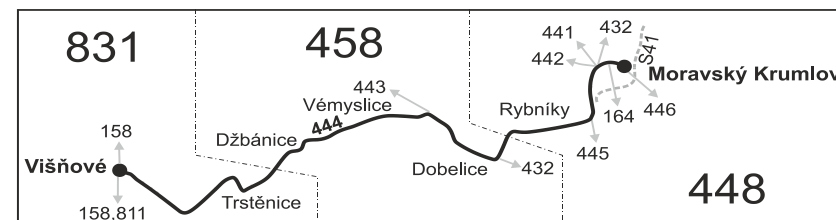

Vysvětlivky:

- ⇒ spoje navazující na linku 444
- (z) zastávka celodenně na znamení
- }
- ♣ spoj jede po jiné trase
- ♣ spoj s bezbariérově přístupným vozidlem
- ⊗ jede v pracovních dnech
- ⊕ jede v sobotu
- ⊕ jede v neděli a ve státem uznávané svátky
- Vzhledem ke stavebnímu stavu zastávek nelze garantovat bezbariérový nástup do a výstup z vozidla na všech zastávkách.
- Z ze zastávky Trstěnice pokračuje dále jako linka 811 do zast. Znojmo, aut. nádr.

Šťastnou cestu s IDS JMK