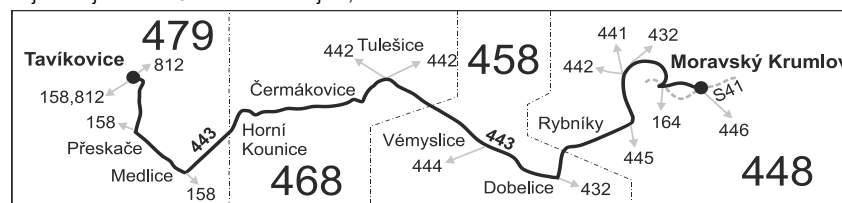

Vysvětlivky:

- ⇒ spoje navazující na linku 443
- (z) zastávka celodenně na znamení
- } spoj jede po jiné trase
- ♣ spoj s bezbariérově přístupným vozidlem
- × jede v pracovních dnech
- Ⓢ jede v sobotu
- † jede v neděli a ve státem uznávané svátky
- 16 jede také 31.12., nejede 24.12.
- 17 jede také 31.12.
- 50 nejede od 27.12. do 2.1., 1.2., od 11.2. do 15.2., 18.4., od 1.7. do 30.8., 29.10. a 30.10.
- 56 nejede 27.12., 28.12., 31.12. a od 1.7. do 30.8.
- Vzhledem ke stavebnímu stavu zastávek nelze garantovat bezbariérový nástup do a výstup z vozidla na všech zastávkách.
- M ze zastávky Tavíkovice, host. pokračuje dále jako linka 812 do zast. Mikulovice, ObÚ.
- V ze zastávky Tavíkovice, host. pokračuje jako linka 158 do zast. Višňové, nám. a dále do Miroslav, aut. st.
- Z ze zastávky Tavíkovice, host. pokračuje dále jako linka 812 do zast. Znojmo, aut. nádr.

Šťastnou cestu s IDS JMK