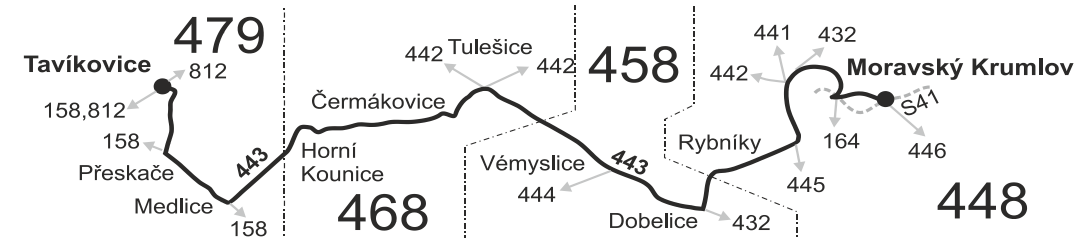

## Vysvětlivky:

- ⇒ spoje navazující na linku 443  
(z) zastávka celodenně na znamení  
⌘ spoj jede po jiné trase  
⊕ spoj s bezbariérově přístupným vozidlem  
⌘ jede v pracovních dnech  
⊕ jede v sobotu  
† jede v neděli a ve státem uznávané svátky

**50** nejede od 2.7. do 31.8., 29.10. a 30.10.

**56** nejede od 2.7. do 31.8.

Vzhledem ke stavebnímu stavu zastávek nelze garantovat bezbariérový nástup do a výstup z vozidla na všech zastávkách.

M ze zastávky Tavíkovice, host. pokračuje dále jako linka 812 do zast. Mikulovice, ObÚ.

V ze zastávky Tavíkovice, host. pokračuje jako linka 158 do zast. Višňové, nám. a dále do Miroslav, aut. st.

Z ze zastávky Tavíkovice, host. pokračuje dále jako linka 812 do zast. Znojmo, aut. nádr.