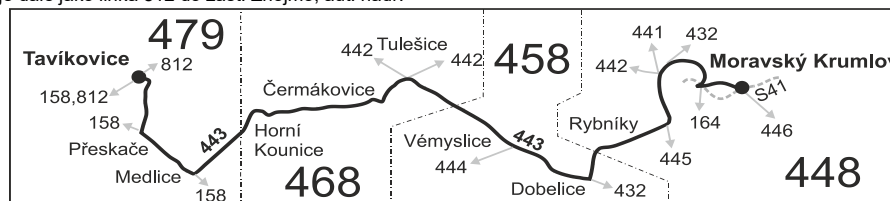

Vysvětlivky:

- ⇒ spoje navazující na linku 443
- (z) zastávka celodenně na znamení
- } spoj jede po jiné trase
- ♂ spoj s bezbariérově přístupným vozidlem
- ⌘ jede v pracovních dnech
- ⊕ jede v sobotu
- † jede v neděli a ve státem uznávané svátky
- 50 nejede 9.4., od 1.7. do 31.8., 29.10. a 30.10.
- 56 nejede od 1.7. do 31.8.
- Vzhledem ke stavebnímu stavu zastávek nelze garantovat bezbariérový nástup do a výstup z vozidla na všech zastávkách.
- M ze zastávky Tavíkovice, host. pokračuje dále jako linka 812 do zast. Mikulovice, ObÚ.
- V ze zastávky Tavíkovice, host. pokračuje jako linka 158 do zast. Višňové, nám. a dále do Miroslav, aut. st.
- Z ze zastávky Tavíkovice, host. pokračuje dále jako linka 812 do zast. Znojmo, aut. nádr.

Šťastnou cestu s IDS JMK