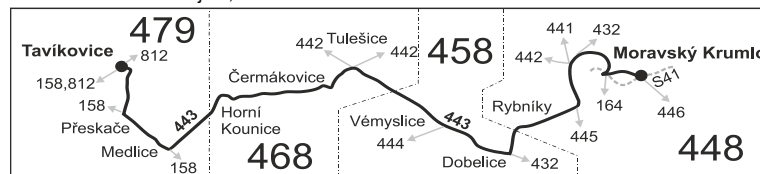

Vysvětlivky:

- ⇒ spoje navazující na linku 443
- (z) zastávka celodenně na znamení
- }
- spoj jede po jiné trase
- ♿ spoj s bezbariérově přístupným vozidlem
- × jede v pracovních dnech
- ⊕ jede v sobotu
- † jede v neděli a ve státem uznávané svátky

- **50** nejede 29.3., od 2.7. do 31.8., 29.10. a 30.10.
- **56** nejede od 2.7. do 31.8.
- Vzhledem ke stavebnímu stavu zastávek nelze garantovat bezbariérový nástup do a výstup z vozidla na všech zastávkách.
- M ze zastávky Tavíkovice, host. pokračuje dále jako linka 812 do zast. Mikulovice, ObÚ.
- V ze zastávky Tavíkovice, host. pokračuje jako linka 158 do zast. Višňové, nám. a dále do Miroslav, aut. st.
- Z ze zastávky Tavíkovice, host. pokračuje dále jako linka 812 do zast. Znojmo, aut. nádr.

Šťastnou cestu s IDS JMK