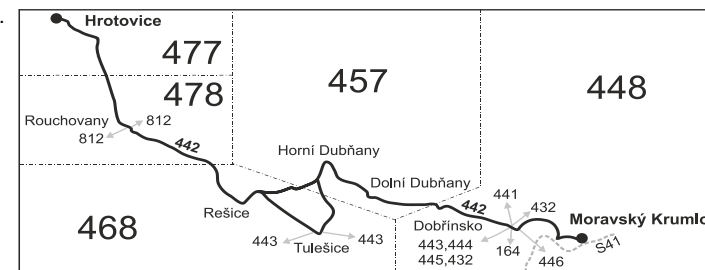

SOBOTA + NEDELE

209	201	203	205	207
Ⓢ17 ♿	Ⓢ17 ♿	Ⓢ68 ♿	Ⓢ17 ♿	Ⓢ28 ♿
	9:42	13:42	17:42	21:42
	9:45	13:45	17:45	21:45
	9:46	13:46	17:46	21:46
	9:48	13:48	17:48	21:48
	9:49	13:49	17:49	21:49
	10:00		16:00	
	9:56	13:56	17:56	
	9:50	13:50	17:50	21:50
	9:52	13:52	17:52	21:52
	9:54	13:54	17:54	21:54
	9:55	13:55	17:55	21:55
	9:56	13:56	17:56	21:56
	10:00	14:00	18:00	22:00
	10:05	14:05	18:05	22:05
	10:08	14:08	18:08	22:08
	10:09	14:09	18:09	22:09
7:10	10:14	14:14	18:14	22:14
7:12	10:16	14:16	18:16	22:16
7:15	10:19	14:19	18:19	22:19
7:20	10:24	14:24	18:24	22:24

Vysvětlivky:

1. ⇒ spoje navazující na linku 442
   - (z) zastávka celodenně na znamení
   - ⌘ spoj jede po jiné trase
   - ♿ spoj s bezbariérově přístupným vozidlem
   - ⌘ jede v pracovních dnech
   - Ⓢ jede v sobotu
   - Ⓢ jede v neděli a ve státem uznávané svátky
   - T ze zastávky Rouchovany pokračuje dále jako linka 812 do zast. Tavíkovice, host.
2. 16 jede také 31.12., nejede 24.12.
   17 jede také 31.12.
   28 nejede 24.12., 25.12., 10.4., 12.4., 1.5., 8.5., 5.7. a 27.9.
   50 nejede od 23.12. do 3.1., 31.1., od 17.2. do 21.2., 9.4., od 1.7. do 31.8., 29.10. a 30.10.
   68 jede také 24.12., 25.12., 31.12., 10.4., 12.4., 1.5., 8.5., 5.7. a 27.9.

Šťastnou cestu s IDS JMK

Vzhledem ke stavebnímu stavu zastávek nelze garantovat bezbariérový nástup do a výstup z vozidla na všech zastávkách.