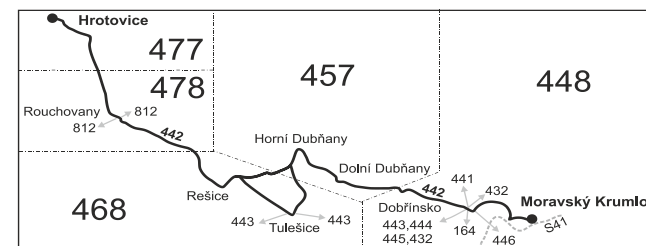

SOBOTA + NEDELE

Císlo spoje:				
209	201	203	205	207
⌘†	⌘†	⌘68	⌘†16	†41
♿	♿	♿	♿	♿
	9:42	13:42	17:42	21:42
	9:45	13:45	17:45	21:45
	9:46	13:46	17:46	21:46
	9:48	13:48	17:48	21:48
	9:49	13:49	17:49	21:49
	10:00		18:00	
	9:56	13:56	17:56	
	9:50	13:50	17:50	21:50
	9:52	13:52	17:52	21:52
	9:54	13:54	17:54	21:54
	9:55	13:55	17:55	21:55
	9:56	13:56	17:56	21:56
	10:00	14:00	18:00	22:00
	10:05	14:05	18:05	22:05
	10:08	14:08	18:08	22:08
	10:09	14:09	18:09	22:09
	}	}	}	}
	7:10	10:14	14:14	18:14
	7:12	10:16	14:16	18:16
	7:15	10:19	14:19	18:19
	7:20	10:24	14:24	18:24

Vysvětlivky:

- ⇒ spoje navazující na linku 442
- (z) zastávka celodenně na znamení
- }- ♿ spoj s bezbariérově přístupným vozidlem
  - ⌘ jede v pracovních dnech
  - ⊕ jede v sobotu
  - † jede v neděli a ve státem uznávané svátky
  - 16 nejede 24.12.
  - 41 jede také 31.3., 7.7. a 29.9., nejede 24.12., 31.12., 30.3., 5.7., 28.9. a 17.11.
  - 50 nejede od 27.12. do 2.1., od 2.2. do 9.2., 29.3., od 2.7. do 31.8., 29.10. a 30.10.
  - 68 jede také 30.3., 5.7. a 28.9., nejede 31.3., 7.7. a 29.9.
  - T ze zastávky Rouchovany pokračuje dále jako linka 812 do zast. Tavíkovice, host.

Šťastnou cestu s IDS JMK