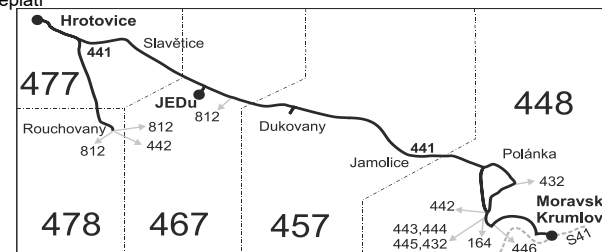

Vysvětlivky:

- ⇒ spoje navazující na linku 441
- (z) zastávka celodenně na znamení
- ∩ spoj jede po jiné trase
- ♿ spoj s bezbariérově přístupným vozidlem
- ✕ jede v pracovních dnech
- Ⓢ jede v sobotu
- † jede v neděli a ve státem uznávané svátky

- **17** jede také 31.12.
- **28** nejede 24.12., 25.12., 10.4., 12.4., 1.5., 8.5., 5.7. a 27.9.
- **37** jede také 25.12., 31.12., 10.4., 12.4., 1.5., 8.5., 5.7. a 27.9.
- **50** nejede od 23.12. do 31.1., 31.1., od 17.2. do 21.2., 9.4., od 1.7. do 31.8., 29.10. a 30.10.
  Vzhledem ke stavebnímu stavu zastávek nelze garantovat bezbariérový nástup do a výstup z vozidla na všech zastávkách.
- X u spoje zastavujícího na těchto zastávkách, daná úseková jízdenka neplatí

Šťastnou cestu s IDS JMK