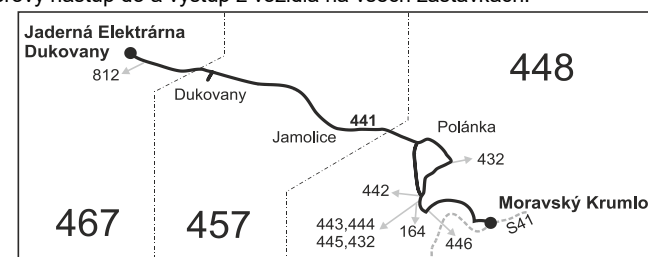

Vysvětlivky:

- ⇒ spoje navazující na linku 441
- (z) zastávka celodenně na znamení
- ⌋ spoj jede po jiné trase
- ♿ spoj s bezbariérově přístupným vozidlem
- ⚠ jede v pracovních dnech
- Ⓟ jede v sobotu

† jede v neděli a ve státem uznávané svátky

16 jede také 31.12., nejede 24.12.

17 jede také 31.12.

50 nejede od 27.12. do 2.1., 1.2., od 11.2. do 15.2., 18.4., od 1.7. do 30.8., 29.10. a 30.10.

Vzhledem ke stavebnímu stavu zastávek nelze garantovat bezbariérový nástup do a výstup z vozidla na všech zastávkách.

Šťastnou cestu s IDS JMK