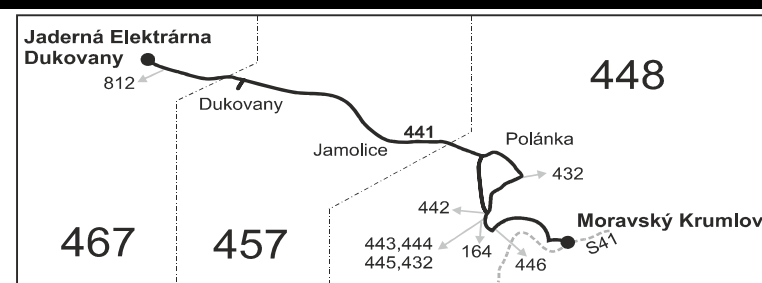

Vysvětlivky:

- ⇒ spoje navazující na linku 441
- (z) zastávka celodenně na znamení
- } spoj jede po jiné trase
- ♿ spoj s bezbariérově přístupným vozidlem
- ⌘ jede v pracovních dnech
- Ⓞ jede v sobotu
- † jede v neděli a ve státem uznávané svátky
- 50 nejede od 1.8. do 31.8., 29.10. a 30.10.

Šťastnou cestu s IDS JMK

Vzhledem ke stavebnímu stavu zastávek nelze garantovat bezbariérový nástup do a výstup z vozidla na všech zastávkách.