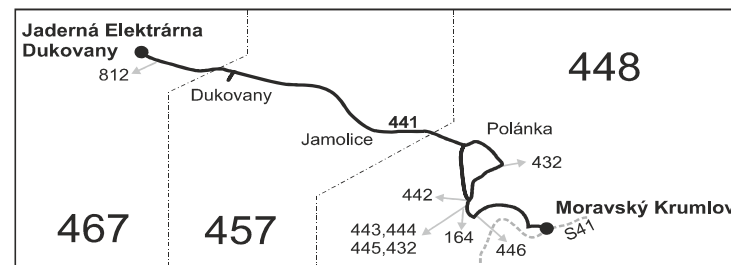

Vysvětlivky:

- ⇒ spoje navazující na linku 441
- (z) zastávka celodenně na znamení
- ⌘ spoj jede po jiné trase
- ♿ spoj s bezbariérově přístupným vozidlem
- ⌘ jede v pracovních dnech
- ⊕ jede v sobotu
- + jede v neděli a ve státem uznávané svátky
- 50 nejede od 1.8. do 31.8., 29.10. a 30.10.
- 56 nejede od 1.8. do 31.8.

Šťastnou cestu s IDS JMK

Vzhledem ke stavebnímu stavu zastávek nelze garantovat bezbariérový nástup do a výstup z vozidla na všech zastávkách.