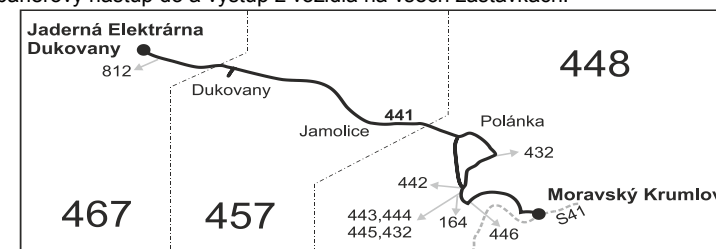

Vysvětlivky:

- ⇒ spoje navazující na linku 441
- (z) zastávka celodenně na znamení
- } spoj jede po jiné trase
- ♿ spoj s bezbariérově přístupným vozidlem
- ⌘ jede v pracovních dnech

- ⊕ jede v sobotu
- ⊕ jede v neděli a ve státem uznávané svátky
- 16 nejede 24.12.
- 50 nejede od 27.12. do 2.1., od 2.2. do 9.2., 29.3., od 2.7. do 31.8., 29.10. a 30.10.

Vzhledem ke stavebnímu stavu zastávek nelze garantovat bezbariérový nástup do a výstup z vozidla na všech zastávkách.

Šťastnou cestu s IDS JMK