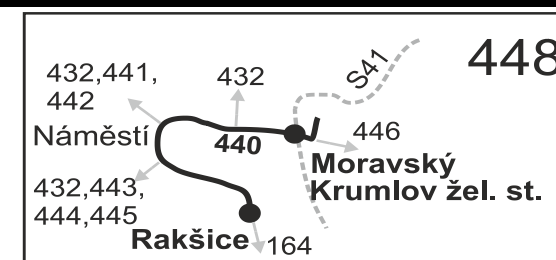

Vysvětlivky:

- ⇒ spoje navazující na linku 440
- (z) zastávka celodenně na znamení
- ↵ spoj jede po jiné trase
- ✕ jede v pracovních dnech
- Ⓢ jede v pátek
- Ⓞ jede v sobotu
- + jede v neděli a ve státem uznávané svátky
- 27 jede také 30.3., 1.5., 8.5., 5.7. a 28.9., nejede 31.3., 7.7. a 29.9.
- 28 nejede 24.12., 25.12., 31.12., 30.3., 1.4., 5.7., 6.7., 28.9. a 17.11.

- 29 nejede od 27.12. do 29.12.
- 31 jede také 25.12., 30.3., 5.7. a 28.9., nejede 31.3., 7.7. a 29.9.
- 37 jede také 30.3., 5.7. a 28.9., nejede 31.3., 7.7. a 29.9.
- 39 jede také 31.3., 7.7. a 29.9., nejede 25.12., 30.3., 5.7., 28.9. a 17.11.
- 48 jede také 29.3., 30.4., 7.5., 4.7. a 27.9., nejede 30.3., 6.7. a 28.9.
- 49 jede také 31.3., 7.7. a 29.9., nejede 24.12., 25.12., 31.12., 30.3., 5.7., 28.9. a 17.11.
- 50 nejede od 27.12. do 2.1., od 2.2. do 9.2., 29.3., od 2.7. do 31.8., 29.10. a 30.10.
- 69 jede také 31.3., 7.7. a 29.9., nejede 30.3., 5.7., 28.9. a 17.11.