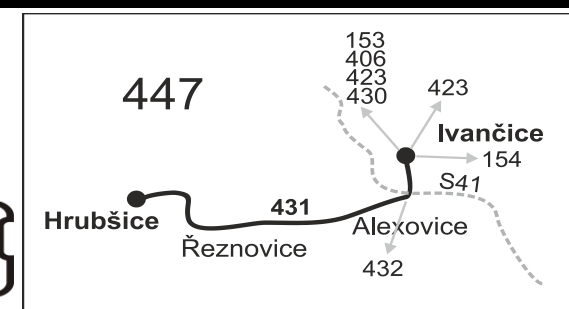

431

Ivančice: Náměstí - Alexovice - Hrubšice

Integrovaný dopravní systém Jihomoravského kraje

Informace a podněty: 5 4317 4317, www.idsjmk.cz

Platí od 10.12.2017 do 8.12.2018

Linka 729431: Přepravu zajišťuje: ADOSA a.s., Zastávěcká 1030, 665 01 Rosice

PRACOVNÍ DNY

Číslo spoje:		41	3	5	7	9	31	13	15	17	19	25	27	29	35	51	
Usek	Zóna	Zastávka	✘	✘	✘	✘	✘	✘	✘	✘	✘	✘	✘	✘	✘	✘	
	447	Ivančice, nám.							10:35	12:35	13:35				17:35	19:35	
	447	Ivančice, Oslavanská							10:40	12:40	}			16:40	17:40	19:40	
	447	Ivančice, škola							}	}	13:40			}	}	}	
	447	Ivančice, nám. příj.							10:43	12:43	13:43			16:43	17:43	19:43	
	447	Ivančice, nám. odj.	5:00	5:30	6:00	6:30	7:00	7:35	8:45	10:45	12:45	13:45	14:45	15:45	16:45	17:45	19:45
	447	Ivančice, žel.st.	5:01	5:31	6:01	6:31	7:01	7:36	8:46	10:46	12:46	13:46	14:46	15:46	16:46	17:46	19:46
	447	Ivančice, Němčice, sokolovna	5:02	5:32	6:02	6:32	7:02	7:37	8:47	10:47	12:47	13:47	14:47	15:47	16:47	17:47	19:47
	447	Ivančice, Alexovice	5:03	5:33	6:03	6:33	7:03	7:38	8:48	10:48	12:48	13:48	14:48	15:48	16:48	17:48	19:48
	447	Ivančice, Alexovice, transformátor	5:04	5:34	6:04	6:34	7:04	7:39	8:49	10:49	12:49	13:49	14:49	15:49	16:49	17:49	19:49
	447	Ivančice, Řeznovice	5:07	5:37	6:07	6:37	7:07	7:42	8:52	10:52	12:52	13:52	14:52	15:52	16:52	17:52	19:52
	447	Ivančice, Řeznovice, Jednota	5:08	5:38	6:08	6:38	7:08	7:43	8:53	10:53	12:53	13:53	14:53	15:53	16:53	17:53	19:53
	447	Ivančice, Hrubšice	5:12	5:42	6:12	6:42	7:12	7:47	8:57	10:57	12:57	13:57	14:57	15:57	16:57	17:57	19:57

Vysvětlivky:

- { spoj jede po jiné trase
- ✘ jede v pracovních dnech

Šťastnou cestu s IDS JMK

431

Ivančice: Hrubšice - Alexovice - Náměstí

Integrovaný dopravní systém Jihomoravského kraje

Informace a podněty: 5 4317 4317, www.idsjmk.cz

Vysvětlivky:

- ⇒ spoje navazující na linku 431
- }
- ✕ jede v pracovních dnech

- ~~29~~ nejede od 27.12. do 29.12.
- ~~56~~ nejede od 27.12. do 29.12. a od 2.7. do 31.8.
- ~~57~~ jede od 27.12. do 29.12. a od 2.7. do 31.8.