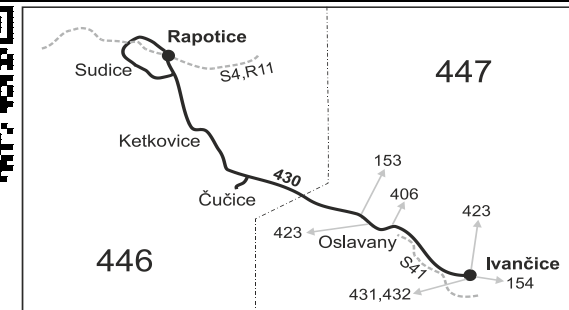

430

Ivančice - Oslavany - Rapotice

Integrovaný dopravní systém Jihomoravského kraje

Informace a podněty: 5 4317 4317, www.idsjmk.cz

Platí od 16.3.2020 do 12.12.2020

Linka 729430: Přepravu zajišťuje: ADOSA a.s., Zastávka 1030,665 01 Rosice

Vysvětlivky:

- ⇒ spoje navazující na linku 430
- (z) zastávka celodenně na znamení
- } spoj jede po jiné trase
- ✕ jede v pracovních dnech
- Ⓢ jede v sobotu
- † jede v neděli a ve státem uznávané svátky
- 56** nejede od 1.7. do 31.8.

430

Rapotice - Oslavany - Ivančice

Integrovaný dopravní systém Jihomoravského kraje

Informace a podněty: 5 4317 4317, www.idsjmk.cz

Platí od 16.3.2020 do 12.12.2020

Linka 729430: Přepravu zajišťuje: ADOSA a.s., Zastávěcká 1030, 665 01 Rosice