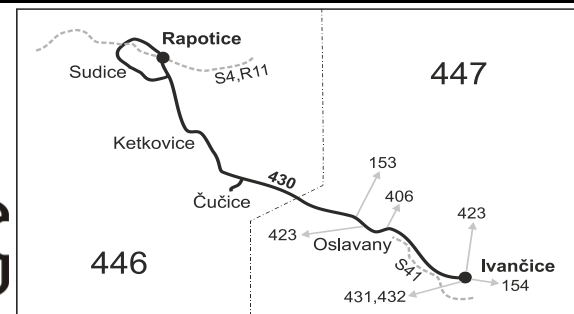

## Ivančice - Oslavany - Rapotice

Integrovaný dopravní systém Jihomoravského kraje

Informace a podněty: 5 4317 4317, www.idsjmk.cz

Platí od 9.12.2018 do 14.12.2019

Linka 729430: Přepravu zajišťuje: ADOSA a.s., Zastávka 1030,665 01 Rosice

### Vysvětlivky:

- ⇒ spoje navazující na linku 430
- (z) zastávka celodenně na znamení
- }
- Ⓢ spoje jedou po jiné trase
- ✕ jede v pracovních dnech
- Ⓢ jede v sobotu
- Ⓢ jede v neděli a ve státem uznávané svátky
- 16 jede také 31.12., nejede 24.12.
- 17 jede také 31.12.
- 56 nejede 27.12., 28.12., 31.12. a od 1.7. do 30.8.
- 87 jede od 30.3. do 28.10.