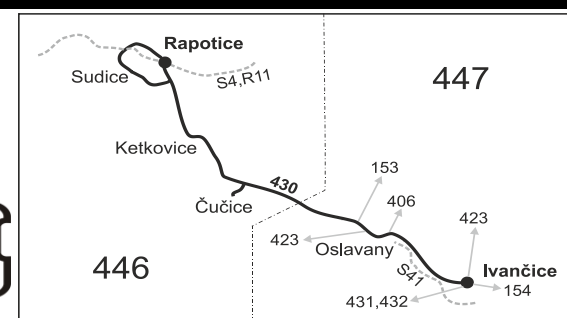

430

Ivančice - Oslavany - Rapotice

Integrovaný dopravní systém Jihomoravského kraje

Informace a podněty: 5 4317 4317, www.idsjmk.cz

Platí od 10.12.2017 do 8.12.2018

Linka 729430: Přepravu zajišťuje: ADOSA a.s., Zastávka 1030,665 01 Rosice

Vysvětlivky:

- ⇒ spoje navazující na linku 430
- (z) zastávka celodenně na znamení
- }

- † jede v neděli a ve státem uznávané svátky
- 16** nejede 24.12.
- 56** nejede od 27.12. do 29.12. a od 2.7. do 31.8.
- 92** jede od 24.3. do 28.10.

430

Rapotice - Oslavany - Ivančice

Integrovaný dopravní systém Jihomoravského kraje

Informace a podněty: 5 4317 4317, www.idsjmk.cz

Platí od 10.12.2017 do 8.12.2018

Linka 729430: Přepravu zajišťuje: ADOSA a.s., Zastávka 1030,665 01 Rosice