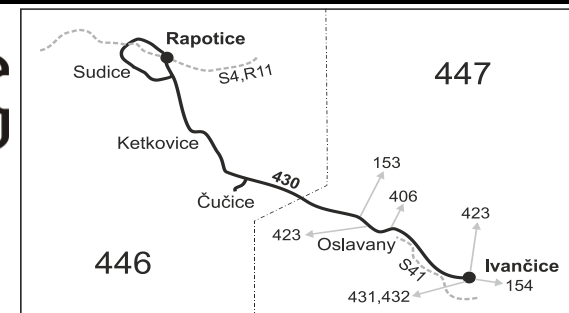

## Ivančice - Oslavany - Rapotice

Integrovaný dopravní systém Jihomoravského kraje

Informace a podněty: 5 4317 4317, www.idsjmk.cz

Platí od 6.1.2019 do 14.12.2019

Linka 729430: Přepravu zajišťuje: ADOSA a.s., Zastávka 1030,665 01 Rosice

### Vysvětlivky:

- ⇒ spoje navazující na linku 430
- (z) zastávka celodenně na znamení
- }
- ✕ spoj jede po jiné trase
- ✕ jede v pracovních dnech
- Ⓢ jede v sobotu
- † jede v neděli a ve státem uznávané svátky
- 56** nejede od 1.7. do 30.8.
- 87** jede od 30.3. do 28.10.