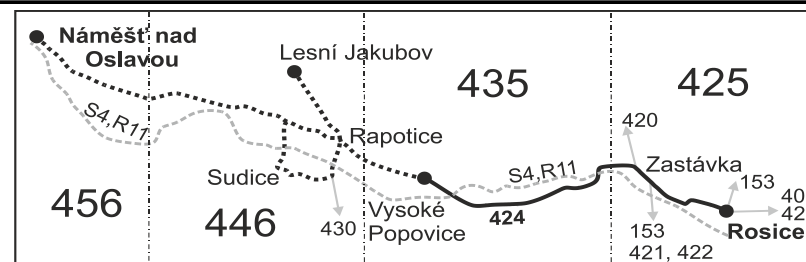

PRACOVNÍ DNY

Číslo spoje:		72	94	66	
Usek	Zóna	Zastávka	✕	✕58	✕58
Nelze vydat	456	Náměšť nad Oslavou, zámek	5:20		
	456	Náměšť nad Oslavou, aut.nádr.	5:25		
	456	Náměšť nad Oslavou, U obory	5:28		
	446	Kralice nad Oslavou	5:33		
	446	Sudice, náves	5:40		13:50
	446	Sudice, škola	5:41		}
	446	Sudice, Výhon (z)	5:42		}
	446	Sudice, rozc.1.0 (z)	5:43		}
	446	Rapotice, žel.st.	5:44		}
	446	Lesní Jakubov	}	6:59	}
	446	Rapotice, škola	5:45	7:02	13:55
		⇒ 430 Ivančice		7:03	
	435	Vysoké Popovice	5:50	7:06	13:58
	425	Zastávka, hotel	5:58	7:15	14:06
	425	Zastávka, Dům zdraví	5:59	7:16	14:07
	425	Zastávka, žel.st.	6:00	7:17	14:08
		⇒ S4 Brno	6:11		
	⇒ 405 Brno	6:14	7:29	14:14	

Pro cesty do a ze zastávek v úseku Rapotice, škola - Náměšť nad Oslavou, zámek platí kilometrický tarif.

V úseku Rosice - Zastávka - Vysoké Popovice platí tarif a smluvní přepravní podmínky IDS JMK.

Vysvětlivky:

- ⇒ spoje navazující na linku 424
- (z) zastávka celodenně na znamení
- }

- ✕ jede v pracovních dnech
- 58 nejede od 27.12. do 2.1., 2.2., 29.3., od 2.7. do 31.8., 29.10. a 30.10.