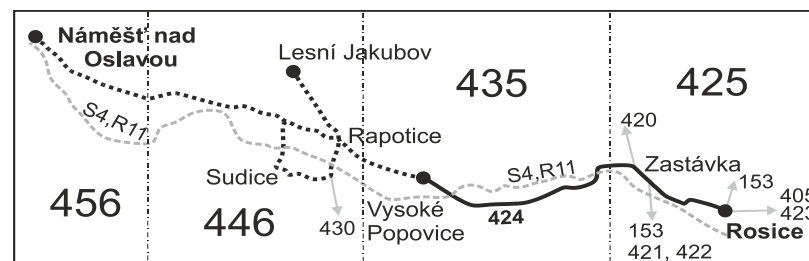

PRACOVNÍ DNY

Číslo spoje:		71	93	65	
Usek	Zóna	Zastávka	⌘	⌘58	⌘58
Nelze vydat	425	Rosice, Trávníky	4:35		
	425	Rosice, Kamínky	4:36		
	425	Zastávka, žel.st.	⌘	6:35	13:30
	425	Zastávka, Dům zdraví	⌘	|	13:31
	425	Zastávka, hotel	4:39	6:37	13:32
	435	Vysoké Popovice	4:46	6:45	13:40
	446	Rapotice, škola	4:50	6:50	13:45
	446	Lesní Jakubov	⌘	6:55	⌘
	446	Rapotice, žel.st.	4:52		13:46
	446	Sudice, rozc.1.0 (z)	4:53		13:47
	446	Sudice, Výhon (z)	4:54		13:48
	446	Sudice, škola	4:55		13:49
	446	Sudice, náves	4:56		13:50
	446	Rapotice, rozc.2.0	5:00		
	446	Kralice nad Oslavou	5:03		
	456	Náměšť nad Oslavou, U obory	5:11		
	456	Náměšť nad Oslavou, aut.nádr.	5:13		
	456	Náměšť nad Oslavou, zámek	5:16		

Pro cesty do a ze zastávek v úseku Rapotice, škola - Náměšť nad Oslavou, zámek platí kilometrický tarif.

V úseku Rosice - Zastávka - Vysoké Popovice platí tarif a smluvní přepravní podmínky IDS JMK.

Vysvětlivky:

- (z) zastávka celodenně na znamení
- | spoj zastávkou projíždí
- ⌘ spoj jede po jiné trase

- ⌘ jede v pracovních dnech
- 58 nejede od 27.12. do 2.1., 2.2., 29.3., od 2.7. do 31.8., 29.10. a 30.10.