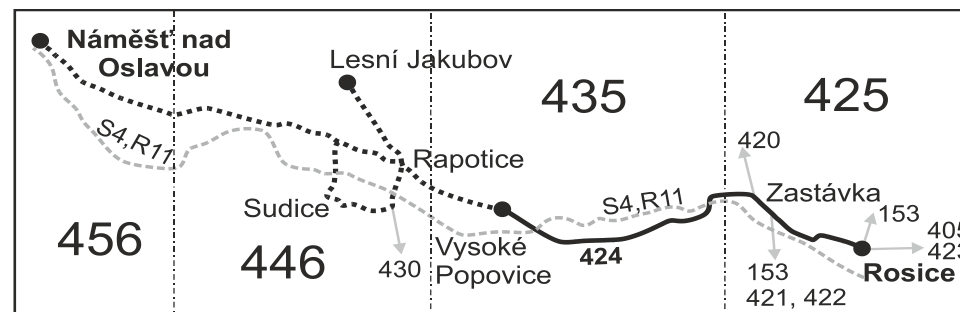

424

Rosice - Rapotice - Náměšť nad Oslavou

Integrovaný dopravní systém Jihomoravského kraje

Informace a podněty: 5 4317 4317, www.idsjmk.cz

Platí od 9.12.2018 do 14.12.2019

Linka 730270: Přepravu zajišťuje: ADOSA a.s., Zastávcká 1030,665 01 Rosice

Vysvětlivky:

- (z) zastávka celodenně na znamení
 - | spoj zastávkou projíždí
 - }
 spoj jede po jiné trase
 - × jede v pracovních dnech
 - 23** nejede 31.12.
 - 58** nejede od 27.12. do 2.1., 1.2., 18.4., od 1.7. do 30.8., 29.10. a 30.10.
- Pro cesty do a ze zastávek v úseku Rapotice, škola - Náměšť nad Oslavou, zámek platí kilometrický tarif.
V úseku Rosice - Zastávka - Vysoké Popovice platí tarif a smluvní přepravní podmínky IDS JMK.