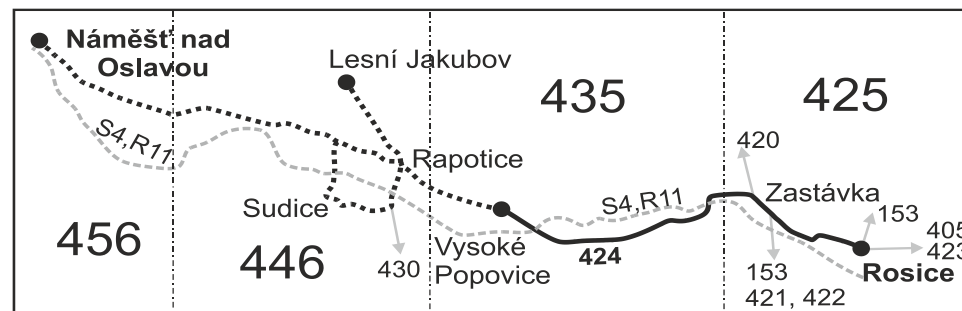

424

Náměšť nad Oslavou - Rapotice - Rosice

Integrovaný dopravní systém Jihomoravského kraje

Informace a podněty: 5 4317 4317, www.idsjmk.cz

Platí od 9.12.2018 do 14.12.2019

Linka 730270: Přepravu zajišťuje: ADOSA a.s., Zastávčická 1030, 665 01 Rosice

PRACOVNÍ DNY

Číslo spoje:		72	94	66	
Usek	Zóna	Zastávka	×23	×58	×58
Nelze vydat	456	Náměšť nad Oslavou, zámek	5:20		
	456	Náměšť nad Oslavou, aut.nádr.	5:25		
	456	Náměšť nad Oslavou, U obory	5:28		
	446	Kralice nad Oslavou	5:33		
	446	Sudice, náves	5:40		13:50
	446	Sudice, škola	5:41		}
	446	Sudice, Výhon (z)	5:42		}
	446	Sudice, rozc.1.0 (z)	5:43		}
	446	Rapotice, žel.st.	5:44		}
	446	Lesní Jakubov	}	6:59	}
	446	Rapotice, škola	5:45	7:02	13:55
	435	Vysoké Popovice	5:50	7:06	13:58
	425	Zastávka, hotel	5:58	7:15	14:06
	425	Zastávka, Dům zdraví	5:59	7:16	14:07
	425	Zastávka, žel.st.	6:00	7:17	14:08
		⇒ S4 Brno		6:11	
		⇒ 405 Brno		6:14	7:29 14:14

Vysvětlivky:

- ⇒ spoje navazující na linku 424
 - (z) zastávka celodenně na znamení
 - }
 - spojuje se po jiné trase
 - × jede v pracovních dnech
 - 23** nejede 31.12.
 - 58** nejede od 27.12. do 2.1., 1.2., 18.4., od 1.7. do 30.8., 29.10. a 30.10.
- Pro cesty do a ze zastávek v úseku Rapotice, škola - Náměšť nad Oslavou, zámek platí kilometrický tarif.
V úseku Rosice - Zastávka - Vysoké Popovice platí tarif a smluvní přepravní podmínky IDS JMK.