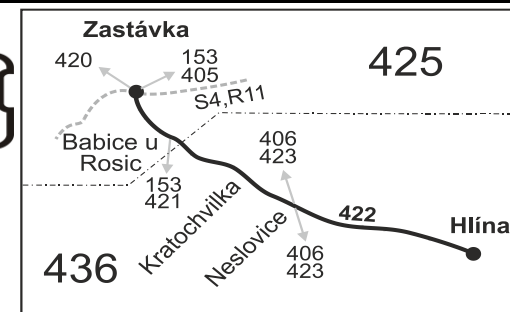

Vysvětlivky:

- ⇒ spoje navazující na linku 422
- (z) zastávka celodenně na znamení
- × jede v pracovních dnech
- Ⓢ jede v sobotu
- † jede v neděli a ve státem uznávané svátky
- **16** jede také 31.12., nejede 24.12.
- **17** jede také 31.12.
- **56** nejede 27.12., 28.12., 31.12. a od 1.7. do 30.8.
- **57** jede 27.12., 28.12. a od 1.7. do 30.8.

Vzhledem ke stavebnímu stavu zastávek nelze garantovat bezbariérový nástup do a výstup z vozidla na všech zastávkách.

Šťastnou cestu s IDS JMK