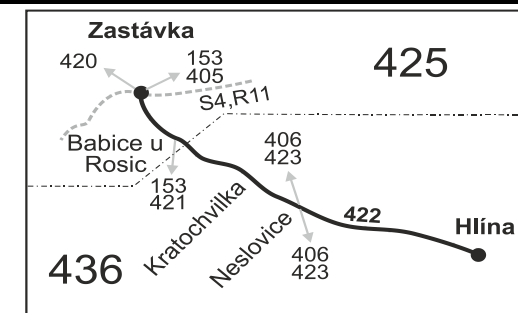

Vysvětlivky:

- ⇒ spoje navazující na linku 422
- (z) zastávka celodenně na znamení
- ✕ jede v pracovních dnech
- Ⓢ jede v sobotu
- ⊕ jede v neděli a ve státem uznávané svátky
- **16** nejede 24.12.
- **56** nejede od 27.12. do 29.12. a od 2.7. do 31.8.
- **57** jede od 27.12. do 29.12. a od 2.7. do 31.8.

Vzhledem ke stavebnímu stavu zastávek nelze garantovat bezbariérový nástup do a výstup z vozidla na všech zastávkách.