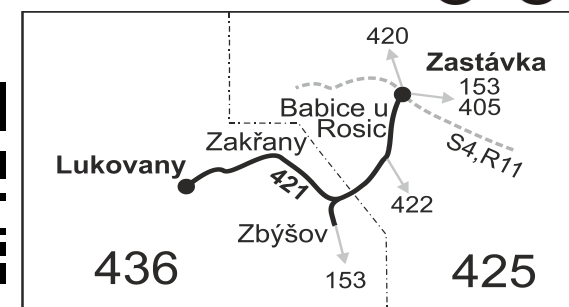

SOBOTA + NEDĚLE

Úsek	Zóna	Zastávka	201	253	205	257	209	261	213	215
			Ⓢ†	Ⓢ†	Ⓢ†	Ⓢ†	Ⓢ†	Ⓢ†	Ⓢ† 16	Ⓢ† 10
		425 Zastávka, žel.st. odj.	7:19	9:19	11:19	13:19	15:19	17:19	19:19	23:19
		425 Babice u Rosic	7:22	9:22	11:22	13:22	15:22	17:22	19:22	23:22
		436 Zbýšov, Sička	7:24	9:24	11:24	13:24	15:24	17:24	19:24	23:24
		436 Zbýšov, internát	7:27	9:27	11:27	13:27	15:27	17:27	19:27	23:27
		436 Zbýšov, Poustka	7:29	9:29	11:29	13:29	15:29	17:29	19:29	23:29
		436 Zbýšov, MěÚ	7:31	9:31	11:31	13:31	15:31	17:31	19:31	23:31
		436 Zbýšov, Poustka	7:32	9:32	11:32	13:32	15:32	17:32	19:32	23:32
		436 Zbýšov, Jednota	7:34	9:34	11:34	13:34	15:34	17:34	19:34	23:34
		436 Zakřany, Jednota	7:36	9:36	11:36	13:36	15:36	17:36	19:36	23:36
		436 Zakřany, ObÚ	7:37	9:37	11:37	13:37	15:37	17:37	19:37	23:37
		436 Zakřany, ZD	7:38	9:38	11:38	13:38	15:38	17:38	19:38	23:38
		436 Lukovany, u kapličky	7:40	9:40	11:40	13:40	15:40	17:40	19:40	23:40
		436 Lukovany, Na dolině	7:41	9:41	11:41	13:41	15:41	17:41	19:41	23:41
		436 Lukovany, točna	7:42	9:42	11:42	13:42	15:42	17:42	19:42	23:42

Šťastnou cestu s IDS JMK

Vysvětlivky:

- ⇒ spoje navazující na linku 421
- (z) zastávka celodenně na znamení
- } spoj jede po jiné trase
- ♿ spoj s bezbariérově přístupným vozidlem
- ✕ jede v pracovních dnech
- Ⓢ jede v sobotu

- † jede v neděli a ve státem uznávané svátky
- 10** nejede 24.12. a 31.12.
- 16** nejede 24.12.
- 56** nejede od 27.12. do 29.12. a od 2.7. do 31.8.
- V Ze Zbýšova pokračuje jako linka 153 do Ivančic.