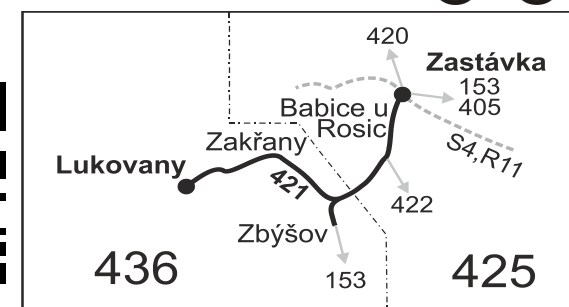

SOBOTA + NEDĚLE

Úsek	Zóna	Zastávka	201	253	205	257	209	261	213	215
			Ⓢ†	Ⓢ†	Ⓢ†	Ⓢ†	Ⓢ†	Ⓢ†	Ⓢ†16	Ⓢ†10
		425 Zastávka, žel.st. odj.	7:19	9:19	11:19	13:19	15:19	17:19	19:19	23:19
		425 Babice u Rosic	7:22	9:22	11:22	13:22	15:22	17:22	19:22	23:22
		436 Zbýšov, Sička	7:24	9:24	11:24	13:24	15:24	17:24	19:24	23:24
		436 Zbýšov, internát	7:27	9:27	11:27	13:27	15:27	17:27	19:27	23:27
		436 Zbýšov, Poustka	7:29	9:29	11:29	13:29	15:29	17:29	19:29	23:29
		436 Zbýšov, MěÚ	7:31	9:31	11:31	13:31	15:31	17:31	19:31	23:31
		436 Zbýšov, Poustka	7:32	9:32	11:32	13:32	15:32	17:32	19:32	23:32
		436 Zbýšov, Jednota	7:34	9:34	11:34	13:34	15:34	17:34	19:34	23:34
		436 Zakřany, Jednota	7:36	9:36	11:36	13:36	15:36	17:36	19:36	23:36
		436 Zakřany, ObÚ	7:37	9:37	11:37	13:37	15:37	17:37	19:37	23:37
		436 Zakřany, ZD	7:38	9:38	11:38	13:38	15:38	17:38	19:38	23:38
		436 Lukovany, u kapličky	7:40	9:40	11:40	13:40	15:40	17:40	19:40	23:40
		436 Lukovany, Na dolině	7:41	9:41	11:41	13:41	15:41	17:41	19:41	23:41
		436 Lukovany, točna	7:42	9:42	11:42	13:42	15:42	17:42	19:42	23:42

Šťastnou cestu s IDS JMK

Vysvětlivky:

- ⇒ spoje navazující na linku 421
- (z) zastávka celodenně na znamení
- } spoj jede po jiné trase
- ♿ spoj s bezbariérově přístupným vozidlem
- ✕ jede v pracovních dnech
- Ⓢ jede v sobotu

- † jede v neděli a ve státem uznávané svátky
- **10** nejede 24.12. a 31.12.
- **16** nejede 24.12.
- **56** nejede od 27.12. do 29.12. a od 2.7. do 31.8.
- V Ze Zbýšova pokračuje jako linka 153 do Ivančic.

Vzhledem ke stavebnímu stavu zastávek nelze garantovat bezbariérový nástup do a výstup z vozidla na všech zastávkách.