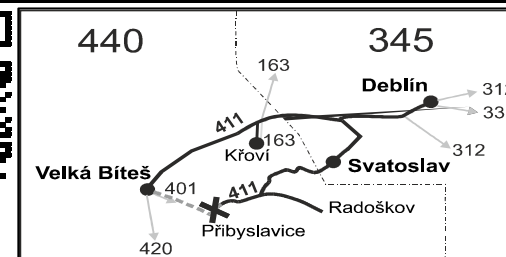

Vysvětlivky:

- ⇒ spoje navazující na linku 411
- (z) zastávka celodenně na znamení
- }

Šťastnou cestu s IDS JMK

Vzhledem ke stavebnímu stavu zastávek nelze garantovat bezbariérový nástup do a výstup z vozidla na všech zastávkách.