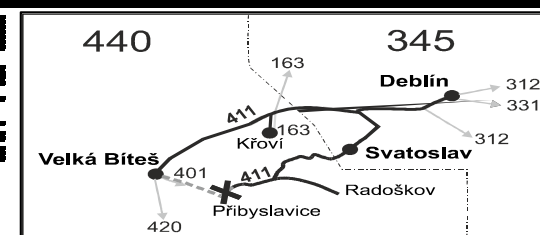

Vysvětlivky:

- ⇒ spoje navazující na linku 411
- (z) zastávka celodenně na znamení
- }
- ⌘ spoj jede po jiné trase
- Ⓢ spoj s bezbariérově přístupným vozidlem
- † jede v pracovních dnech
- Ⓢ jede v sobotu
- † jede v neděli a ve státem uznávané svátky

Šťastnou cestu s IDS JMK

Vzhledem ke stavebnímu stavu zastávek nelze garantovat bezbariérový nástup do a výstup z vozidla na všech zastávkách.