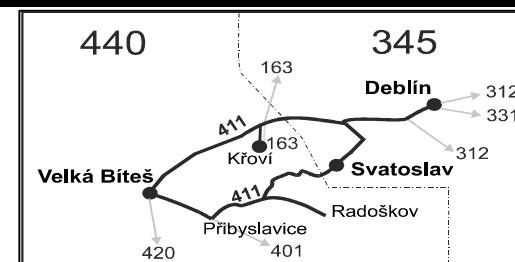

Vysvětlivky:

- ⇒ spoje navazující na linku 411
- (z) zastávka celodenně na znamení
- }
- Ⓢ spoj jede po jiné trase
- † spoj s bezbariérově přístupným vozidlem
- ✕ jede v pracovních dnech
- Ⓢ jede v sobotu
- † jede v neděli a ve státem uznávané svátky
- 52 nejede 29.10. a 30.10.

Šťastnou cestu s IDS JMK

Vzhledem ke stavebnímu stavu zastávek nelze garantovat bezbariérový nástup do a výstup z vozidla na všech zastávkách.