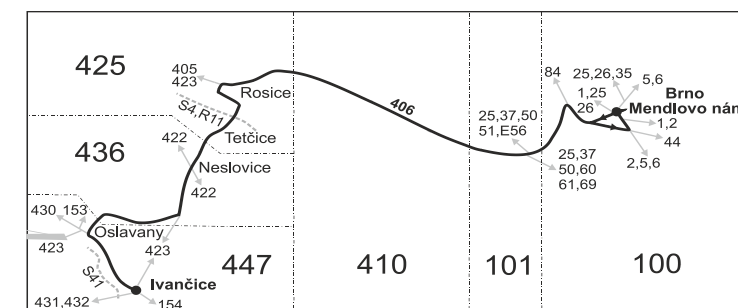

Číslo spoje:		214	16	144	64	38	122	148	154	124	150	140	10	40	130	12	120
Úsek	Zóna	Zastávka	✕56 b	✕57 b	✕56 b	✕57 b	✕56 b	✕57 b	✕56 b	✕57 b	✕56 b	✕57 b	✕56 b	✕57 b	✕56 b	✕57 b	✕56 b
		447 Ivančice, nám.	13:45	13:45	14:15	14:15	14:45	14:45	15:00	15:15	15:45	16:00	16:15	16:45	16:45	17:15	17:45
		447 Ivančice, Oslavanská	13:46	13:46	14:16	14:16	14:46	14:46	15:01	15:16	15:46	16:01	16:16	16:46	16:46	17:16	17:46
		447 Ivančice, silo (z)	13:48	13:48	14:18	14:18	14:48	14:48	15:03	15:18	15:48	16:03	16:18	16:48	16:48	17:18	17:48
		447 Oslavany, žel.st. (z)	13:50	13:50	14:20	14:20	14:50	14:50	15:05	15:20	15:50	16:05	16:20	16:50	16:50	17:20	17:50
		447 Oslavany, aut.st. příj.	13:52	13:52	14:22	14:22	14:52	14:52	15:07	15:22	15:52	16:07	16:22	16:52	16:52	17:22	17:52
		447 Oslavany, aut.st. odj.	13:53	13:53	14:23	14:23	14:53	14:53	15:08	15:23	15:53	16:08	16:23	16:53	16:53	17:23	17:53
		447 Oslavany, Permonium (z)	13:55	13:55	14:25	14:25	14:55	14:55	15:10	15:25	15:55	16:10	16:25	16:55	16:55	17:25	17:55
		436 Oslavany, Padochov, rozc.	13:56	13:56	14:26	14:26	14:56	14:56	15:11	15:26	15:56	16:11	16:26	16:56	16:56	17:26	17:56
		436 Neslovice	14:02	14:02	14:32	14:32	15:02	15:02	15:17	15:32	16:02	16:17	16:32	16:32	17:02	17:32	18:02
		⇒ 422 Hlína				14:35				15:35			16:35	16:35			
		⇒ 422 Zastávka								15:52					17:22		
		425 Tetčice, Neslovická	14:05	14:05	14:35	14:35	15:05	15:05	15:20	15:35	16:05	16:20	16:35	16:35	17:05	17:35	18:05
		425 Tetčice, žel.st.	14:07	14:07	14:37	14:37	15:07	15:07	15:22	15:37	16:07	16:22	16:37	16:37	17:07	17:37	18:07
		⇒ S4 Brno				14:50				15:46			16:49	16:49		17:46	
		⇒ 423 Rosice				14:40						16:40					
		425 Rosice, Husova	14:10	14:10	14:40	14:40	15:10	15:10	15:25	15:40	16:10	16:25	16:40	16:40	17:10	17:40	18:10
		425 * Rosice, STK (z)	14:11	14:11	14:41	14:41	15:11	15:11	15:26	15:41	16:11	16:26	16:41	16:41	17:11	17:41	18:11
N		101 * Brno, Nemocnice Bohunice	14:24	14:24	14:54	14:54	15:24	15:24	15:39	15:54	16:24	16:39	16:54	16:54	17:24	17:54	18:24
		100 Brno, Riviéra (z)	14:27	14:27	14:57	14:57	15:27	15:27	15:42	15:57	16:27	16:42	16:57	16:57	17:27	17:57	18:27
		100 Brno, Poříčí	14:30	14:30	15:00	15:00	15:30	15:30	15:45	16:00	16:30	16:45	17:00	17:00	17:30	18:00	18:30
		100 Brno, Mendlovo náměstí	14:34	14:34	15:04	15:04	15:34	15:34	15:49	16:04	16:34	16:49	17:04	17:04	17:34	18:04	18:34

Vysvětlivky:

⇒ spoje navazující na linku 406

(z) zastávka celodenně na znamení

b spoj s bezbariérově přístupným vozidlem

✕ jede v pracovních dnech

56 nejede 27.12., 28.12., 31.12. a od 1.7. do 30.8.

57 jede 27.12., 28.12. a od 1.7. do 30.8.

* Spoje projíždí mezi zastávkami Brno, Nemocnice Bohunice a Rosice, STK přes tarifní zónu 410.

N úsekovou jízdenku nelze vydat

Vzhledem ke stavebnímu stavu zastávek nelze garantovat bezbariérový nástup do a výstup z vozidla na všech zastávkách.