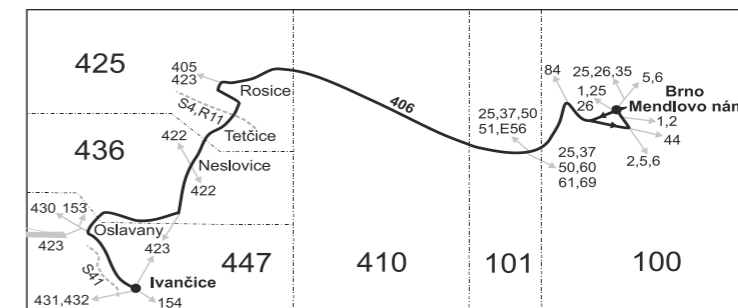

Úsek	Číslo spoje:	214	16	144	64	38	122	148	154	124	150	140	10	40	130	12	120
	Zóna	Zastávka	✘56 b	✘57 b	✘56 b	✘57 b	✘56 b	✘	✘	✘56 b	✘56 b	✘57 b	✘56 b	✘57 b	✘	✘	
I	447 Ivančice, nám.	13:45	13:45	14:15	14:15	14:45	14:45	15:00	15:15	15:45	16:00	16:15	16:15	16:45	16:45	17:15	17:45
	447 Ivančice, Oslavanská	13:46	13:46	14:16	14:16	14:46	14:46	15:01	15:16	15:46	16:01	16:16	16:16	16:46	16:46	17:16	17:46
	447 Ivančice, silo (z)	13:48	13:48	14:18	14:18	14:48	14:48	15:03	15:18	15:48	16:03	16:18	16:18	16:48	16:48	17:18	17:48
	447 Oslavany, žel.st. (z)	13:50	13:50	14:20	14:20	14:50	14:50	15:05	15:20	15:50	16:05	16:20	16:20	16:50	16:50	17:20	17:50
	447 Oslavany, aut.st.	přij. 13:52	13:52	14:22	14:22	14:52	14:52	15:07	15:22	15:52	16:07	16:22	16:22	16:52	16:52	17:22	17:52
	447 Oslavany, aut.st.	odj. 13:53	13:53	14:23	14:23	14:53	14:53	15:08	15:23	15:53	16:08	16:23	16:23	16:53	16:53	17:23	17:53
	447 Oslavany, Permonium (z)	13:55	13:55	14:25	14:25	14:55	14:55	15:10	15:25	15:55	16:10	16:25	16:25	16:55	16:55	17:25	17:55
	436 Oslavany, Padochov, rozc.	13:56	13:56	14:26	14:26	14:56	14:56	15:11	15:26	15:56	16:11	16:26	16:26	16:56	16:56	17:26	17:56
	436 Neslovice	14:02	14:02	14:32	14:32	15:02	15:02	15:17	15:32	16:02	16:17	16:32	16:32	17:02	17:02	17:32	18:02
	⇒ 422 Hlína				14:35				15:35			16:35	16:35				
	⇒ 422 Zastávka							15:52				17:22					
	425 Tetčice, Neslovická	14:05	14:05	14:35	14:35	15:05	15:05	15:20	15:35	16:05	16:20	16:35	16:35	17:05	17:05	17:35	18:05
	425 Tetčice, žel.st.	14:07	14:07	14:37	14:37	15:07	15:07	15:22	15:37	16:07	16:22	16:37	16:37	17:07	17:07	17:37	18:07
	⇒ S4 Brno				14:50				15:46			16:49	16:49			17:46	
⇒ 423 Rosice				14:40							16:40	16:40					
425 Rosice, Husova	14:10	14:10	14:40	14:40	15:10	15:10	15:25	15:40	16:10	16:25	16:40	16:40	17:10	17:10	17:40	18:10	
425 * Rosice, STK (z)	14:11	14:11	14:41	14:41	15:11	15:11	15:26	15:41	16:11	16:26	16:41	16:41	17:11	17:11	17:41	18:11	
N	101 * Brno, Nemocnice Bohunice	14:24	14:24	14:54	14:54	15:24	15:24	15:39	15:54	16:24	16:39	16:54	16:54	17:24	17:24	17:54	18:24
	100 Brno, Riviéra (z)	14:27	14:27	14:57	14:57	15:27	15:27	15:42	15:57	16:27	16:42	16:57	16:57	17:27	17:27	17:57	18:27
	100 Brno, Poříčí	14:30	14:30	15:00	15:00	15:30	15:30	15:45	16:00	16:30	16:45	17:00	17:00	17:30	17:30	18:00	18:30
	100 Brno, Mendlovo náměstí	14:34	14:34	15:04	15:04	15:34	15:34	15:49	16:04	16:34	16:49	17:04	17:04	17:34	17:34	18:04	18:34

Vysvětlivky:

1. ⇒ spoje navazující na linku 406
   - (z) zastávka celodenně na znamení
   - b spoj s bezbariérově přístupným vozidlem
   - ✘ jede v pracovních dnech
   - 56 nejede 27.12., 28.12., 31.12. a od 1.7. do 30.8.
   - 57 jede 27.12., 28.12. a od 1.7. do 30.8.
   - Spoje projíždí mezi zastávkami Brno, Nemocnice Bohunice a Rosice, STK přes tarifní zónu 410.
   - N úsekovou jízdenku nelze vydat
2. Vzhledem ke stavebnímu stavu zastávek nelze garantovat bezbariérový nástup do a výstup z vozidla na všech zastávkách.